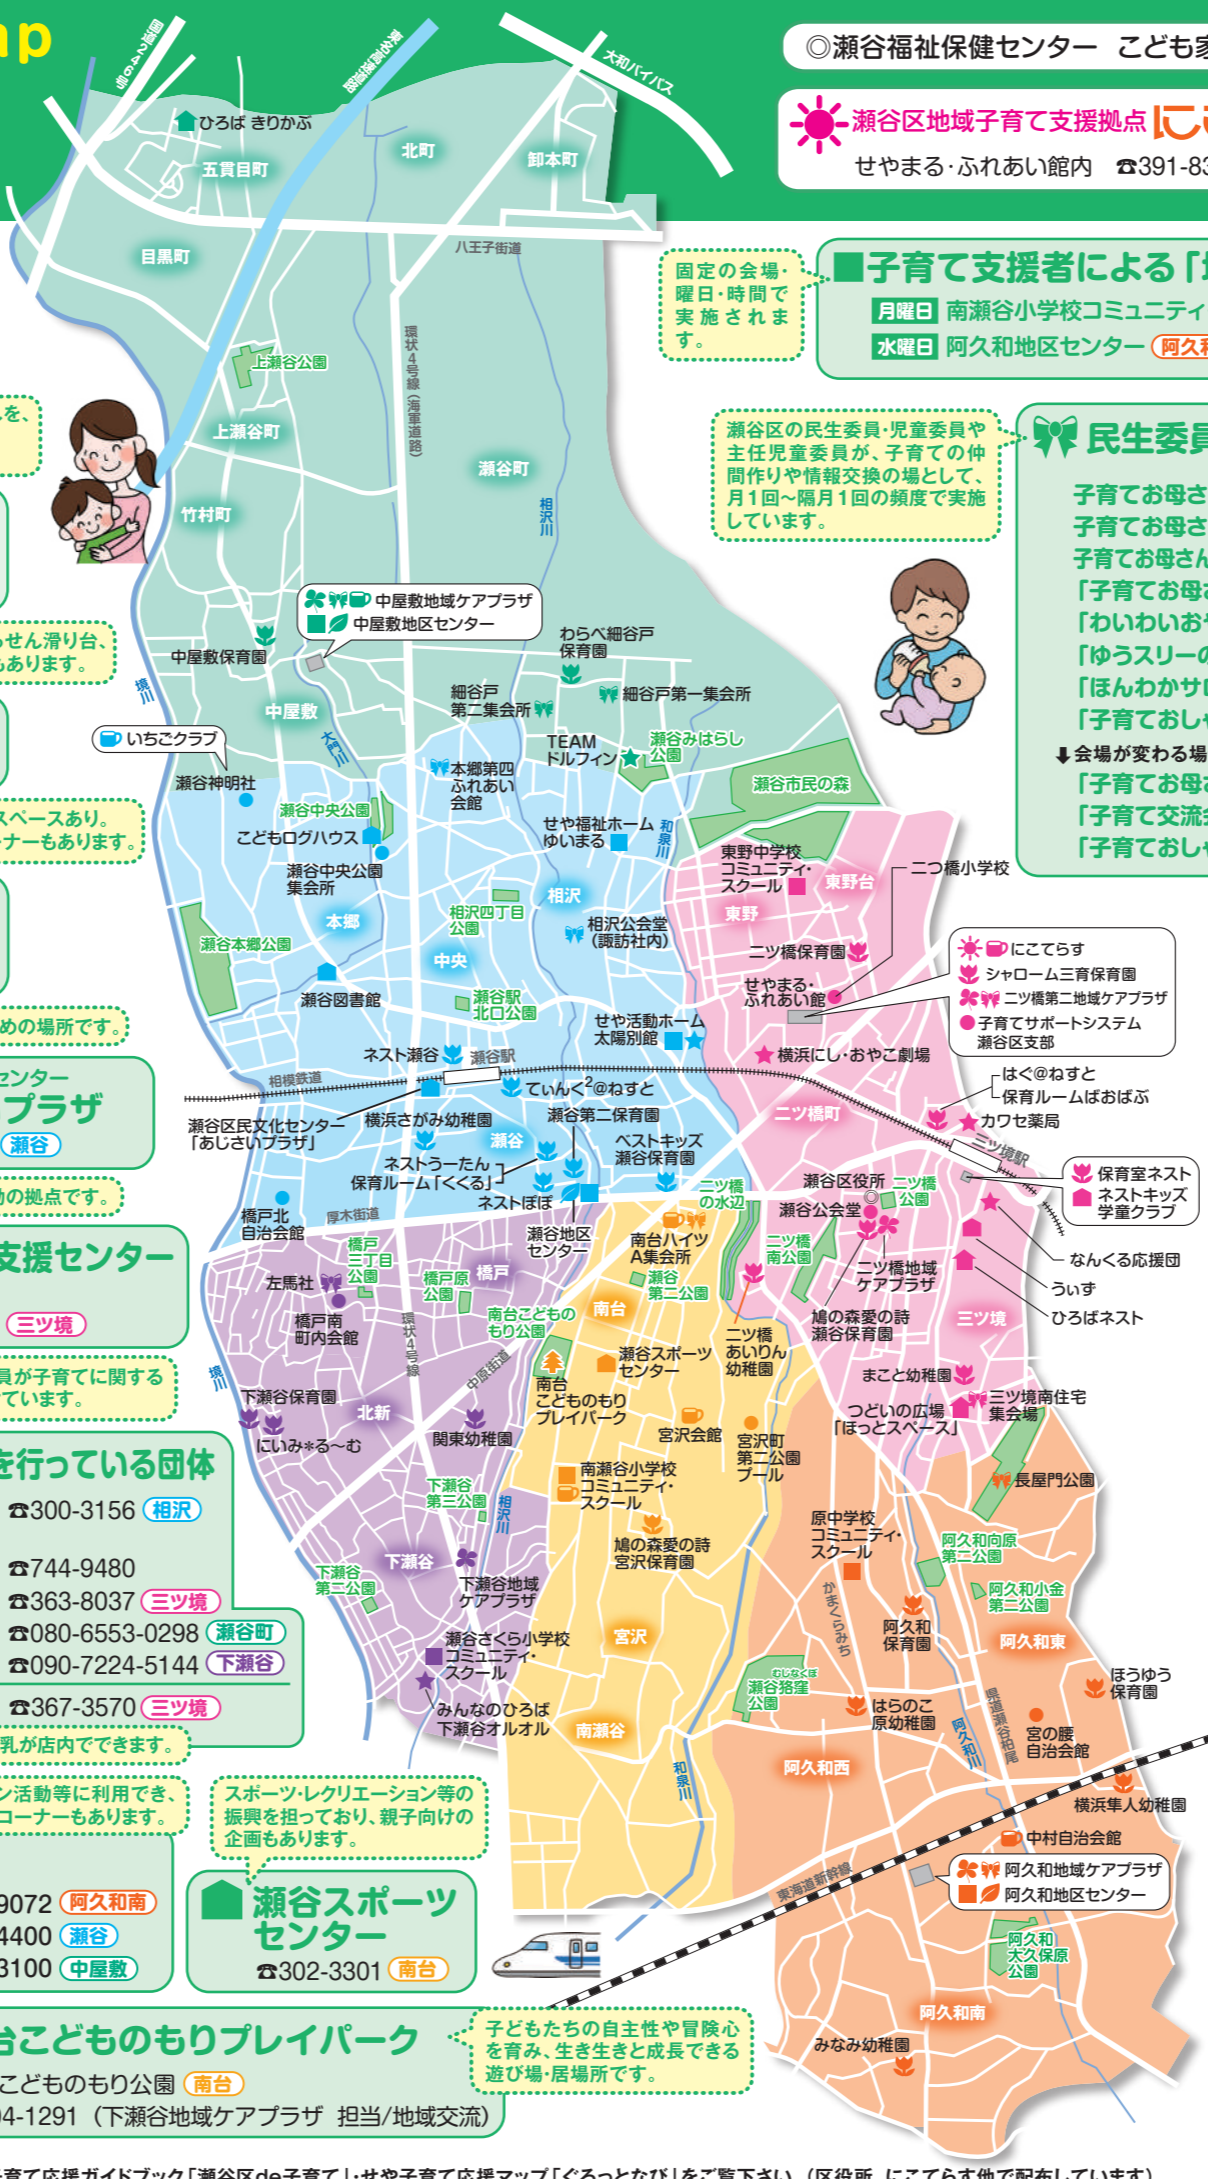

企業主導型保育園

内閣府の助成による企業が運営する認可外保育園です。

ベストキッズ瀬谷保育園 ☎442-7804 (瀬谷)

一時預かり 乳幼児一時預かり事業

理由を問わず、一時預かりを行っている保育施設です。

保育ルーム「ばおぼふ」 ☎364-3508 (三ツ境)
保育ルーム「くくる」 ☎489-4550 (瀬谷)
(ネストうーたんに併設)

認定こども園

就学前のこどもに幼児教育と保育を一体的に提供する施設で、地域での子育て支援も行っています。

はらのご原幼稚園 ☎391-0534 (阿久和西)
みなみ幼稚園 ☎362-0115 (阿久和南)
ニツ橋あいりん幼稚園 ☎364-5296 (ニツ橋町)

ケアプラザ

福祉・保健に関する相談を行っているほか、子育てサロンなども実施しています。

中屋敷地域ケアプラザ ☎303-8100 (中屋敷)
ニツ橋地域ケアプラザ ☎361-9807 (ニツ橋町)
ニツ橋第二地域ケアプラザ (せやまる・ふれあい館内) ☎360-7855 (ニツ橋町)
阿久和地域ケアプラザ ☎365-9892 (阿久和南)
下瀬谷地域ケアプラザ ☎304-1291 (下瀬谷)

横浜市「親と子のつどいの広場事業」

ひろばネスト ☎363-0367 (三ツ境)
つどいの広場「ほっとスペース」 ☎274-2149 (三ツ境)
ひろば「きりかぶ」 ☎465-6355 (五目町)

こどもログハウス まるたのしろ

☎304-4169 (本郷)

瀬谷中央公園内にある丸太のおうち。らせん滑り台、地下迷路、ネット階段、おもちゃや絵本もあります。

瀬谷図書館

☎301-7911 (本郷)

こどもの本、紙芝居などを座って読めるスペースあり。乳幼児対象のお話会や、子育て情報コーナーもあります。

学童クラブ

ネストキッズ学童クラブ ☎364-1414 (三ツ境)

小学生が放課後を楽しく安全に過ごすための場所です。

瀬谷区民文化センター あじさいプラザ

☎301-3500 (瀬谷)

身近な芸術・文化活動の拠点です。

児童家庭支援センター ういす

☎489-9090 (三ツ境)

相談員や心理担当職員が子育てに関するさまざまな相談を受けています。

★独自の子育て支援を行っている団体

せや活動ホーム太陽別館 ☎300-3156 (相沢)
おもちゃ文庫「どきどき」
横浜にし・おやこ劇場 柴野方 ☎744-9480
なんくる応援団 ☎363-8037 (三ツ境)
TEAMドルフィン ☎080-6553-0298 (瀬谷町)
みんなのひろば下瀬谷オルオル ☎090-7224-5144 (下瀬谷)
カワセ薬局(本店) ☎367-3570 (三ツ境)

地区センター

阿久和地区センター ☎365-9072 (阿久和南)
瀬谷地区センター ☎303-4400 (瀬谷)
中屋敷地区センター ☎304-3100 (中屋敷)

南台こどものもりプレイパーク

☎304-1291 (下瀬谷地域ケアプラザ 担当/地域交流)

子どもたちの自主性や冒険心を育み、生き生きと成長できる遊び場・居場所です。

☎瀬谷福祉保健センター 子育て支援課 ☎367-5778 (ニツ橋町)

☀瀬谷区地域子育て支援拠点「にこてらす」
せやまる・ふれあい館内 ☎391-8316 (ニツ橋町)

就学前の子どもとその保護者が交流し、一緒に子育てし合う仲間を作ったり、困りごとを気軽に相談したりできる子育て支援の拠点です。登録の上無料で利用できます。地域の中で子どもを預けたり預かっていたりする有償のささえあい活動、子育てサポートシステムの瀬谷区支部もあります。

子育て支援者による「地域子育て相談」 ☎367-5778 (子ども家庭支援課)

月曜日 南瀬谷小学校コミュニティ・スクール (南瀬谷) 火曜日 瀬谷センター (瀬谷) / せや活動ホーム太陽別館 (相沢)
水曜日 阿久和地区センター (阿久和南) 木曜日 せや福祉ホーム ゆいまる (相沢) 金曜日 中屋敷地区センター (中屋敷)

民生委員児童委員協議会による子育てひろば ☎367-5778 (子ども家庭支援課)

子育てお母さんの集い「タッチ」 瀬谷北部地区 <会場>中屋敷地域ケアプラザ (中屋敷)
子育てお母さんの集い「タッチ」 本郷地区 <会場>中屋敷地域ケアプラザ (中屋敷)
子育てお母さんの集い「おいでおいで」 瀬谷第一地区 <会場>本郷第四ふれあい会館 (本郷)
「子育てお母さんのつどい」 細谷戸地区 <会場>細谷戸第一集会所・細谷戸第二集会所 (瀬谷町)
「わいわいおやこ会」 相沢地区 <会場>相沢公会堂(諏訪社内) (相沢)
「ゆうスリーのおそび場」 瀬谷第四地区 <会場>ニツ橋第二地域ケアプラザ (ニツ橋)
「ほんわかサロン」 三ツ境地区 <会場>三ツ境南住宅集会所 (三ツ境)
「子育ておしゃべり会」 阿久和南部地区 <会場>阿久和地域ケアプラザ (阿久和南)

↓会場が変わる場合があります
「子育てお母さんの集い」 南瀬谷・宮沢地区 <会場>南台ハイツA集会所 (南台) 他
「子育て交流会」 瀬谷第二地区 <会場>橋戸南町内会館(左馬社内) (橋戸) 他
「子育ておしゃべり会」 阿久和北部地区 <会場>長屋門公園 (阿久和東) 他

地域での活動 ☎361-2117 (瀬谷区社会福祉協議会)

子育てサロンえむ <会場>宮沢会館 (宮沢)
子育てひろこサロン <会場>南台ハイツA集会所 (南台)
親子のサロン いちこクラブ <会場>瀬谷神社、瀬谷本郷公園等 (本郷)

☎367-5778 (子ども家庭支援課) ※活動により会場が変わります。
あくわキッズ・北 <会場>長屋門公園、原中コスモ、原中体育館等
あくわキッズみなみ <会場>大久保原公園、阿久和地区センター等
いきいき瀬谷っ子 <会場>瀬谷第二小学校庭及び体育館、橋戸原公園等

子育てサークル

☎391-8316 (地域子育て支援拠点「にこてらす」)
☎367-5778 (子ども家庭支援課)

だるまの会 <会場>せやまる・ふれあい館 (ニツ橋) 等
すくすくサークル <会場>中屋敷地域ケアプラザ (中屋敷) 等
たんぼぼ <会場>南瀬谷小学校コミュニティ・スクール (南瀬谷) 等
ピッコロ <会場>中村自治会館 (阿久和南) 等
キティメイト(ふたこの会) <会場>にこてらす (ニツ橋) 等

コミュニティ・スクール

気軽にいつでも誰でも利用でき、季節の行事や講座が行われ、図書コーナーには絵本もあります。

瀬谷さくら小学校コミュニティ・スクール ☎304-1755 (下瀬谷)
南瀬谷小学校コミュニティ・スクール ☎303-8415 (南瀬谷)
原中学校コミュニティ・スクール ☎391-1166 (阿久和西)
東野中学校コミュニティ・スクール ☎304-4301 (東野)

子育てタクシー

子育て世代への移動サポートを4つのコースで提供。子どもだけの送迎や陣痛など、事前登録で安心。事前予約でチャイルドシートの利用も無料。

●三ツ境交通(有) ☎301-4783 (子育てタクシー専用ダイヤル)

「瀬谷区子育て応援カレンダー」は、上記掲載施設を中心に一部の小児科などでも配布しています。また、瀬谷区地域子育て支援拠点「にこてらす」(瀬谷区子育て応援ネット事務局)のホームページにも掲載しています。

にこてらす 応援ネット 検索