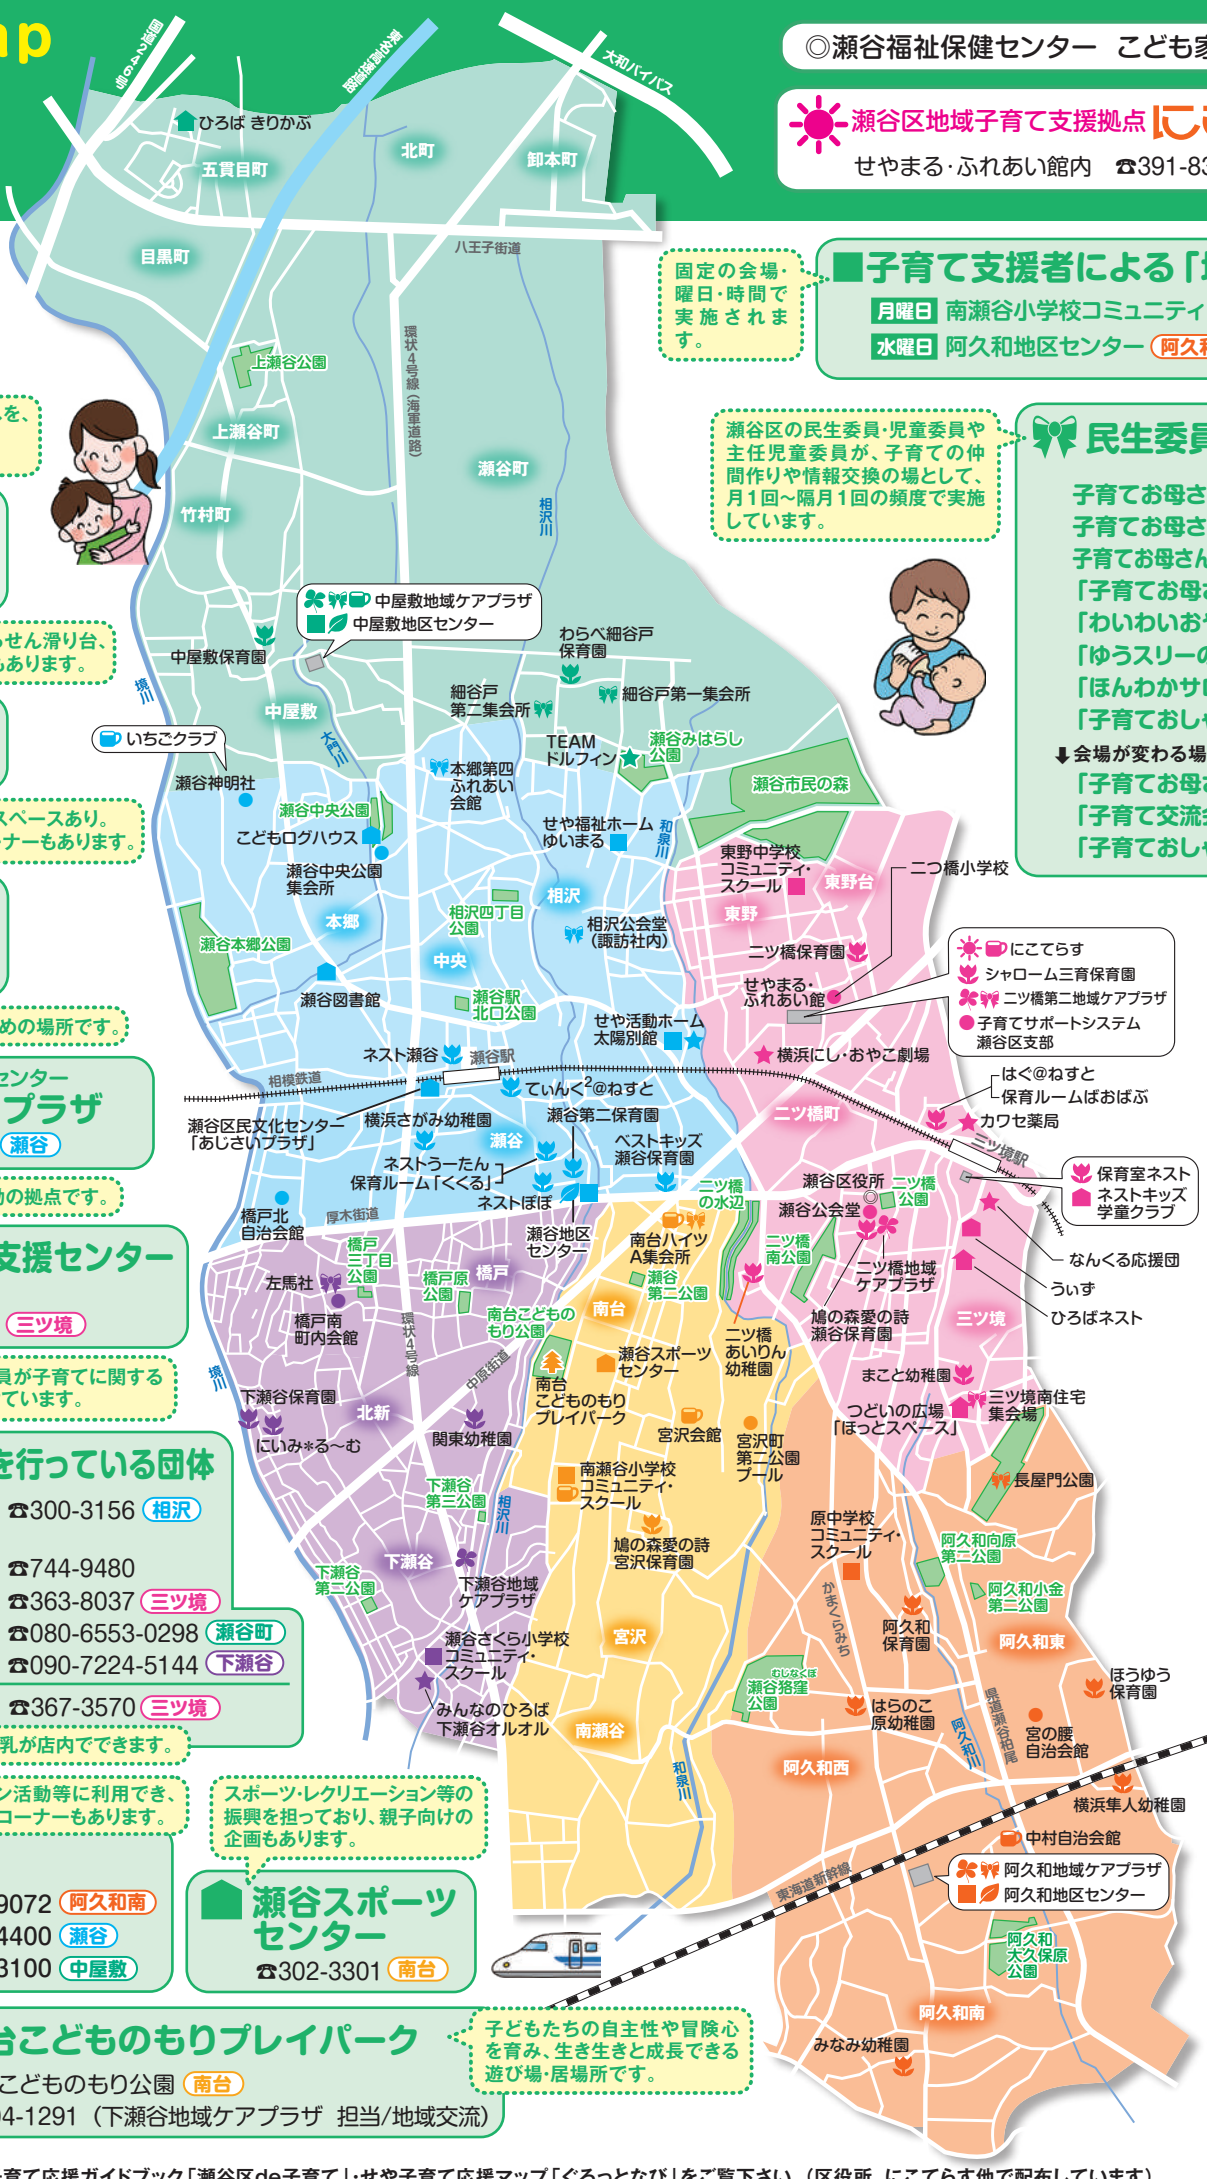

企業主導型保育園

内閣府の助成による企業が運営する認可外保育園です。

ベストキッズ瀬谷保育園 ☎442-7804 (瀬谷)

一時預かり 乳幼児一時預かり事業

理由を問わず、一時預かりを行っている保育施設です。

保育ルーム「ばおぼふ」 ☎364-3508 (三ツ境)
保育ルーム「くくる」 ☎489-4550 (瀬谷)
(ネストうーたんに併設)

認定子ども園

就学前の子どもに幼児教育と保育を一体的に提供する施設で、地域での子育て支援も行っています。

はらのご原幼稚園 ☎391-0534 (阿久和西)
みなみ幼稚園 ☎362-0115 (阿久和南)
ニツ橋あいりん幼稚園 ☎364-5296 (ニツ橋町)

ケアプラザ

福祉・保健に関する相談を行っているほか、子育てサロンなども実施しています。

中屋敷地域ケアプラザ ☎303-8100 (中屋敷)
ニツ橋地域ケアプラザ ☎361-9807 (ニツ橋町)
ニツ橋第二地域ケアプラザ (せやまる・ふれあい館内) ☎360-7855 (ニツ橋町)
阿久和地域ケアプラザ ☎365-9892 (阿久和南)
下瀬谷地域ケアプラザ ☎304-1291 (下瀬谷)

横浜市「親と子のつどいの広場事業」

ひろばネスト ☎363-0367 (三ツ境)
つどいの広場「ほっとスペース」 ☎274-2149 (三ツ境)
ひろば「きりかぶ」 ☎465-6355 (五目町)

こどもログハウス まるたのしろ

☎304-4169 (本郷)

瀬谷中央公園内にある丸太のおうち。らせん滑り台、地下迷路、ネット階段、おもちゃや絵本もあります。

瀬谷図書館

☎301-7911 (本郷)

こどもの本、紙芝居などを座って読めるスペースあり。乳幼児対象のお話会や、子育て情報コーナーもあります。

学童クラブ

ネストキッズ学童クラブ ☎364-1414 (三ツ境)

小学生が放課後を楽しく安全に過ごすための場所です。

瀬谷区民文化センター あじさいプラザ

☎301-3500 (瀬谷)

身近な芸術・文化活動の拠点です。

児童家庭支援センター ういす

☎489-9090 (三ツ境)

相談員や心理担当職員が子育てに関するさまざまな相談を受けています。

★独自の子育て支援を行っている団体

せや活動ホーム太陽別館 ☎300-3156 (相沢)
おもちゃ文庫「どきどき」
横浜にし・おやこ劇場 柴野方 ☎744-9480
なんくる応援団 ☎363-8037 (三ツ境)
TEAMドルフィン ☎080-6553-0298 (瀬谷町)
みんなのひろば下瀬谷オルオル ☎090-7224-5144 (下瀬谷)
カワセ薬局(本店) ☎367-3570 (三ツ境)

地区センター

阿久和地区センター ☎365-9072 (阿久和南)
瀬谷地区センター ☎303-4400 (瀬谷)
中屋敷地区センター ☎304-3100 (中屋敷)

南台こどものもりプレイパーク

☎304-1291 (下瀬谷地域ケアプラザ 担当/地域交流)

子どもたちの自主性や冒険心を育み、生き生きと成長できる遊び場・居場所です。

☎瀬谷福祉保健センター 子育て支援課 ☎367-5778 (ニツ橋町)

☀瀬谷区地域子育て支援拠点「にこてらす」
せやまる・ふれあい館内 ☎391-8316 (ニツ橋町)

就学前の子どもとその保護者が交流し、一緒に子育てし合う仲間を作ったり、困りごとを気軽に相談したりできる子育て支援の拠点です。登録の上無料で利用できます。地域の中で子どもを預けたり預かっていたりする有償のささえあい活動、子育てサポートシステムの瀬谷区支部もあります。

子育て支援者による「地域子育て相談」 ☎367-5778 (子ども家庭支援課)

月曜日 南瀬谷小学校コミュニティ・スクール (南瀬谷) 火曜日 瀬谷センター (瀬谷) / せや活動ホーム太陽別館 (相沢)
水曜日 阿久和地区センター (阿久和南) 木曜日 せや福祉ホーム ゆいまる (相沢) 金曜日 中屋敷地区センター (中屋敷)

民生委員児童委員協議会による子育てひろば ☎367-5778 (子ども家庭支援課)

子育てお母さんの集い「タッチ」 瀬谷北部地区 <会場>中屋敷地域ケアプラザ (中屋敷)
子育てお母さんの集い「タッチ」 本郷地区 <会場>中屋敷地域ケアプラザ (中屋敷)
子育てお母さんの集い「おいでおいで」 瀬谷第一地区 <会場>本郷第四ふれあい会館 (本郷)
「子育てお母さんのつどい」 細谷戸地区 <会場>細谷戸第一集会所・細谷戸第二集会所 (瀬谷町)
「わいわいおやこ会」 相沢地区 <会場>相沢公会堂(諏訪社内) (相沢)
「ゆうスリーのおそび場」 瀬谷第四地区 <会場>ニツ橋第二地域ケアプラザ (ニツ橋)
「ほんわかサロン」 三ツ境地区 <会場>三ツ境南住宅集会所 (三ツ境)
「子育ておしゃべり会」 阿久和南部地区 <会場>阿久和地域ケアプラザ (阿久和南)

↓会場が変わる場合があります
「子育てお母さんの集い」 南瀬谷・宮沢地区 <会場>南台ハイツA集会所 (南台) 他
「子育て交流会」 瀬谷第二地区 <会場>橋戸南町内会館(左馬社内) (橋戸) 他
「子育ておしゃべり会」 阿久和北部地区 <会場>長屋門公園 (阿久和東) 他

地域での活動 ☎361-2117 (瀬谷区社会福祉協議会)

子育てサロンえむ <会場>宮沢会館 (宮沢)
子育てひろこサロン <会場>南台ハイツA集会所 (南台)
親子のサロン いちこクラブ <会場>瀬谷神社、瀬谷本郷公園等 (本郷)

☎367-5778 (子ども家庭支援課) ※活動により会場が変わります。
あくわキッズ・北 <会場>長屋門公園、原中コミスク、原中体育館等
あくわキッズみなみ <会場>大久保原公園、阿久和地区センター等
いきいき瀬谷っ子 <会場>瀬谷第二小校庭及び体育館、橋戸原公園等

子育てサークル

☎391-8316 (地域子育て支援拠点「にこてらす」)
☎367-5778 (子ども家庭支援課)

だるまの会 <会場>せやまる・ふれあい館 (ニツ橋) 等
すくすくサークル <会場>中屋敷地域ケアプラザ (中屋敷) 等
たんぼぼ <会場>南瀬谷小学校コミュニティ・スクール (南瀬谷) 等
ピッコロ <会場>中村自治会館 (阿久和南) 等
キティメイト(ふたごの会) <会場>にこてらす (ニツ橋) 等

コミュニティ・スクール

気軽にいつでも誰でも利用でき、季節の行事や講座が行われ、図書コーナーには絵本もあります。

瀬谷さくら小学校コミュニティ・スクール ☎304-1755 (下瀬谷)
南瀬谷小学校コミュニティ・スクール ☎303-8415 (南瀬谷)
原中学校コミュニティ・スクール ☎391-1166 (阿久和西)
東野中学校コミュニティ・スクール ☎304-4301 (東野)

子育てタクシー

子育て世代への移動サポートを4つのコースで提供。子どもだけの送迎や陣痛など、事前登録で安心。事前予約でチャイルドシートの利用も無料。

●三ツ境交通(有) ☎301-4783 (子育てタクシー専用ダイヤル)

「瀬谷区子育て応援カレンダー」は、上記掲載施設を中心に一部の小児科などでも配布しています。また、瀬谷区地域子育て支援拠点「にこてらす」(瀬谷区子育て応援ネット事務局)のホームページにも掲載しています。

にこてらす 応援ネット 検索