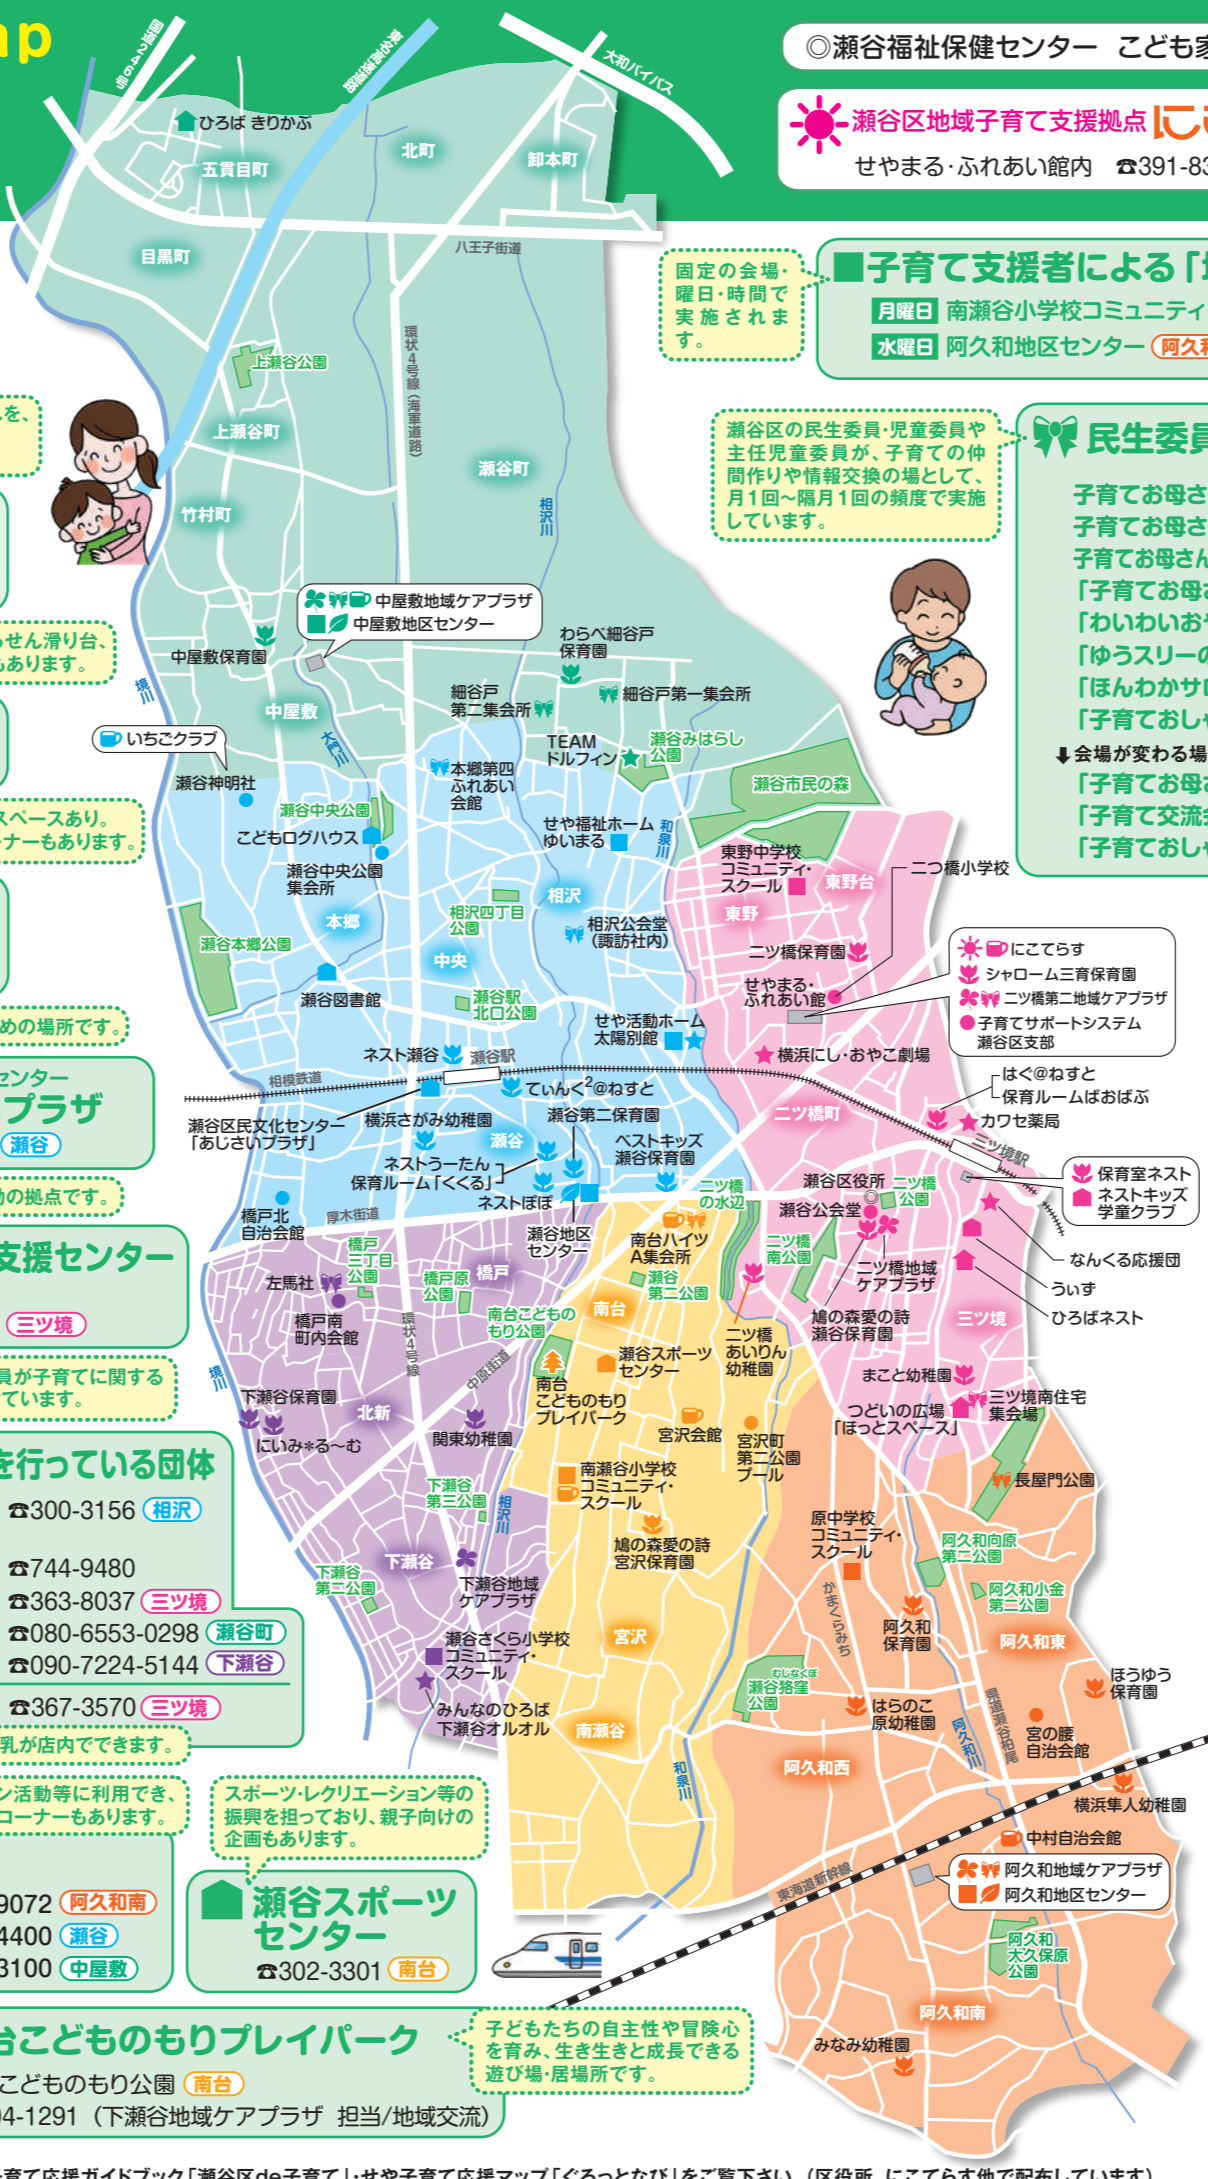

地区センター

阿久和地区センター ☎365-9072 (阿久和南)
 瀬谷地区センター ☎303-4400 (瀬谷)
 中屋敷地区センター ☎304-3100 (中屋敷)

南台こどものもりプレイパーク

☎304-1291 (下瀬谷地域ケアプラザ 担当/地域交流)

子どもたちの自主性や冒険心を育み、生き生きと成長できる遊び場・居場所です。

☎瀬谷福祉保健センター 子育て支援課 ☎367-5778 (ニツ橋町)