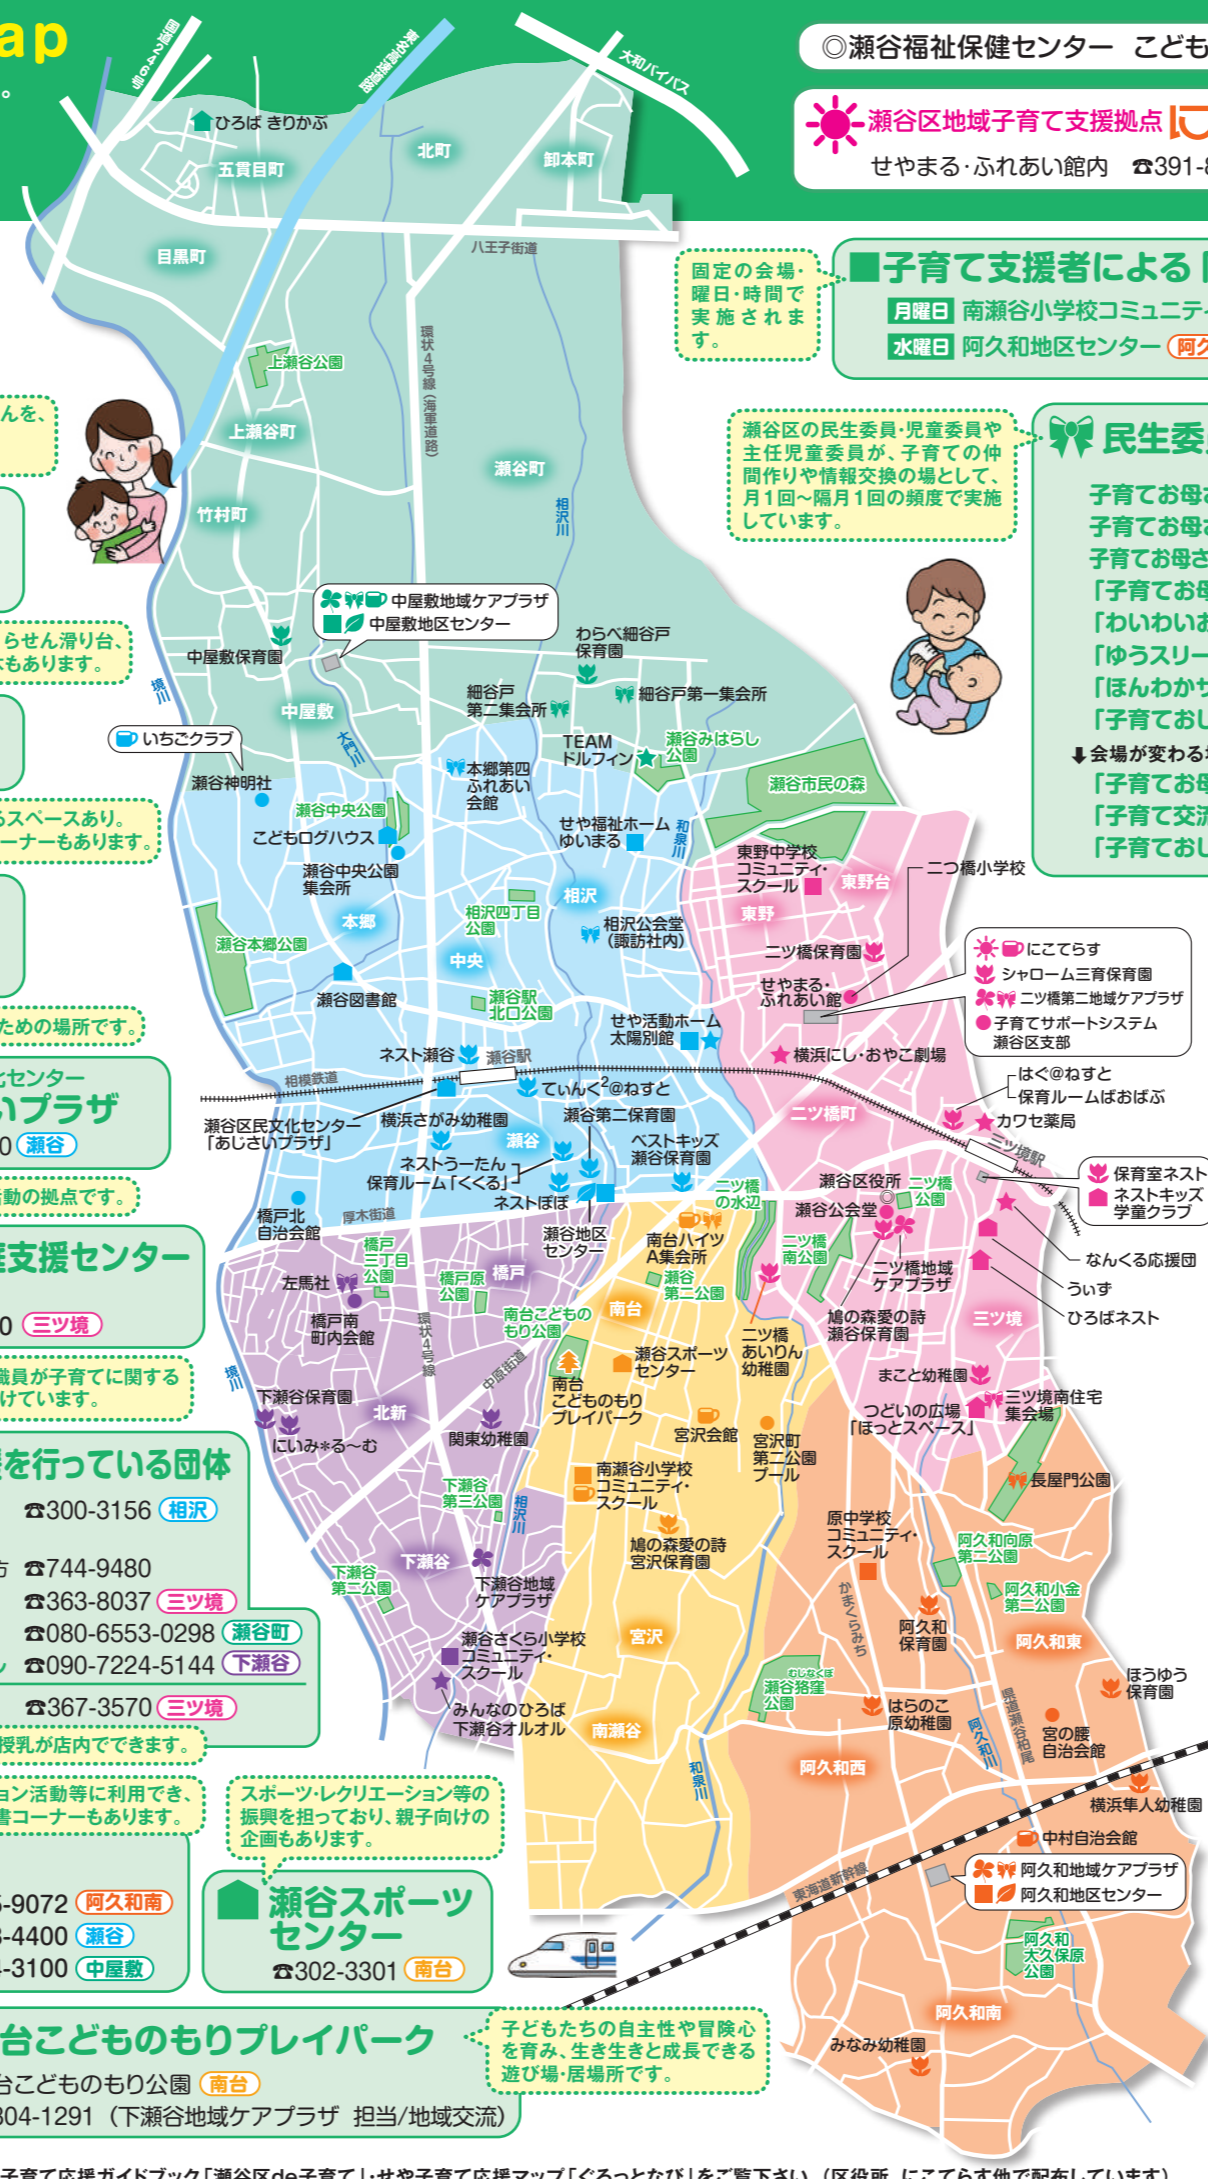

保育園 認可保育所

保護者が働いていたり、病気などのために家庭で保育できないお子さんを、保護者に代わって保育する児童福祉施設です。一時保育がある園、育児講座などを行っている園もあります。

<公立>
中屋敷保育園 育児支援センター園 ☎301-5808 (中屋敷)
(園内どんぐりクラブ) ☎301-4852 (中屋敷)
ニツ橋保育園 ☎366-5997 (ニツ橋町)
瀬谷第二保育園 ☎302-8122 (瀬谷)

<私立>
下瀬谷保育園 ☎301-1404 (北新)
シャローム三育保育園 ☎390-3193 (ニツ橋町)
鳩の森愛の詩 瀬谷保育園 ☎363-8006 (ニツ橋町)
鳩の森愛の詩 宮沢保育園 ☎302-9495 (宮沢)
ネスト瀬谷 ☎303-0234 (中央)
保育室ネスト ☎363-7896 (三ツ境)
わらべ細谷戸保育園 ☎301-1927 (瀬谷町)
阿久和保育園 ☎362-6005 (阿久和西)
ほうゆう保育園 ☎367-3563 (阿久和東)

小規模認可保育園

定員19名以下の認可保育園です。

ネストぼぼ ☎302-8002 (瀬谷)
はく@ねすと ☎363-2589 (三ツ境)
ていんく²@ねすと ☎744-7723 (瀬谷)
ネストうーたん ☎744-8800 (瀬谷)

家庭的保育事業

家庭的保育者の自宅等で5人以下の0~2歳児を保育する保育園です。

にいみ*る~む ☎301-7077 (北新)

企業主導型保育園

内閣府の助成による企業が運営する認可外保育園です。

ベストキッズ瀬谷保育園 ☎442-7804 (瀬谷)

一時預かり 乳幼児一時預かり事業

理由を問わず、一時預かりを行っている保育施設です。

保育ルーム「ばおぼふ」 ☎364-3508 (三ツ境)
保育ルーム「くくる」 ☎489-4550 (瀬谷)
(ネストうーたんに併設)

認定子ども園

就学前の子どもに幼児教育と保育を一体的に提供する施設で、地域での子育て支援も行っています。

はらのご原幼稚園 ☎391-0534 (阿久和西)
みなみ幼稚園 ☎362-0115 (阿久和南)
ニツ橋あいりん幼稚園 ☎364-5296 (ニツ橋町)

ケアプラザ

福祉・保健に関する相談を行っているほか、子育てサロンなども実施しています。

中屋敷地域ケアプラザ ☎303-8100 (中屋敷)
ニツ橋地域ケアプラザ ☎361-9807 (ニツ橋町)
ニツ橋第二地域ケアプラザ (せやまる・ふれあい館内) ☎360-7855 (ニツ橋町)
阿久和地域ケアプラザ ☎365-9892 (阿久和南)
下瀬谷地域ケアプラザ ☎304-1291 (下瀬谷)

横浜市「親と子のつどいの広場事業」

ひろばネスト ☎363-0367 (三ツ境)
つどいの広場「ほっとスペース」 ☎274-2149 (三ツ境)
ひろば「きりかぶ」 ☎465-6355 (五目町)

◎瀬谷福祉保健センター 子ども家庭支援課 ☎367-5778 (ニツ橋町)

☀瀬谷区地域子育て支援拠点「にこてらす」
せやまる・ふれあい館内 ☎391-8316 (ニツ橋町)

就学前の子どもとその保護者が交流し、一緒に子育てし合う仲間を作ったり、困りごとを気軽に相談したりできる子育て支援の拠点です。登録の上無料で利用できます。地域の中で子どもを預けたり預かっていたりする有償のさざえあい活動、子育てサポートシステムの瀬谷区支部もあります。

子育て支援者による「地域子育て相談」 ☎367-5778 (子ども家庭支援課)

月曜日 南瀬谷小学校コミュニティ・スクール (南瀬谷) 火曜日 瀬谷センター (瀬谷) / せや活動ホーム太陽別館 (相沢)
水曜日 阿久和地区センター (阿久和南) 木曜日 せや福祉ホーム ゆいまる (相沢) 金曜日 中屋敷地区センター (中屋敷)

民生委員児童委員協議会による子育てひろば ☎367-5778 (子ども家庭支援課)

子育てお母さんの集い「タッチ」 瀬谷北部地区 <会場>中屋敷地域ケアプラザ (中屋敷)
子育てお母さんの集い「タッチ」 本郷地区 <会場>中屋敷地域ケアプラザ (中屋敷)
子育てお母さんの集い「おいでおいで」 瀬谷第一地区 <会場>本郷第四ふれあい会館 (本郷)
「子育てお母さんのつどい」 細谷戸地区 <会場>細谷戸第一集会所・細谷戸第二集会所 (瀬谷町)
「わいわいおやご会」 相沢地区 <会場>相沢公会堂 (諏訪社内) (相沢)
「ゆうスリーのおそび場」 瀬谷第四地区 <会場>ニツ橋第二地域ケアプラザ (ニツ橋)
「ほんわかサロン」 三ツ境地区 <会場>三ツ境南住宅集会所 (三ツ境)
「子育ておしゃべり会」 阿久和南部地区 <会場>阿久和地域ケアプラザ (阿久和南)

↓会場が変わる場合があります
「子育てお母さんの集い」 南瀬谷・宮沢地区 <会場>南台ハイツA集会所 (南台) 他
「子育て交流会」 瀬谷第二地区 <会場>橋戸南町内会館 (左馬社内) (橋戸) 他
「子育ておしゃべり会」 阿久和北部地区 <会場>長屋門公園 (阿久和東) 他

地域での活動 ☎361-2117 (瀬谷区社会福祉協議会)

子育てサロンえむ <会場>宮沢会館 (宮沢)
子育てひよこサロン <会場>南台ハイツA集会所 (南台)
親子のサロン いちこクラブ <会場>瀬谷神社、瀬谷本郷公園等 (本郷)

☎367-5778 (子ども家庭支援課) ※活動により会場が変わります。
あくわキッズ・北 <会場>長屋門公園、原中コスモ、原中体育館等
あくわキッズみなみ <会場>大久保原公園、阿久和地区センター等
いきいき瀬谷っ子 <会場>瀬谷第二小校庭及び体育館、橋戸原公園等

子育てサークル

子育て中の親がグループを作り、仲間とともに自主的な活動をしています。

☎391-8316 (地域子育て支援拠点「にこてらす」)
☎367-5778 (子ども家庭支援課)

だるまの会 <会場>せやまる・ふれあい館 (ニツ橋) 等
すくすくサークル <会場>中屋敷地域ケアプラザ (中屋敷) 等
たんぼぼ <会場>南瀬谷小学校コミュニティ・スクール (南瀬谷) 等
ピッコロ <会場>中村自治会館 (阿久和南) 等
キティメイト(ふたごの会) <会場>にこてらす (ニツ橋) 等

コミュニティ・スクール

気軽にいつでも誰でも利用でき、季節の行事や講座が行われ、図書コーナーには絵本もあります。

瀬谷さくら小学校コミュニティ・スクール ☎304-1755 (下瀬谷)
南瀬谷小学校コミュニティ・スクール ☎303-8415 (南瀬谷)
原中学校コミュニティ・スクール ☎391-1166 (阿久和西)
東野中学校コミュニティ・スクール ☎304-4301 (東野)

子育てタクシー

子育て世代への移動サポートを4つのコースで提供。子どもだけの送迎や陣痛など、事前登録で安心。事前予約でチャイルドシートの利用も無料。

●三ツ境交通(有) ☎301-4783 (子育てタクシー専用ダイヤル)

こどもログハウス まるたのしろ

☎304-4169 (本郷)

瀬谷中央公園内にある丸太のおうち。らせん滑り台、地下迷路、ネット階段、おもちゃや絵本もあります。

瀬谷図書館

☎301-7911 (本郷)

こどもの本、紙芝居などを座って読めるスペースあり。乳幼児対象のお話会や、子育て情報コーナーもあります。

学童クラブ

ネストキッズ学童クラブ ☎364-1414 (三ツ境)

小学生が放課後を楽しく安全に過ごすための場所です。

瀬谷区民文化センター あじさいプラザ

☎301-3500 (瀬谷)

身近な芸術・文化活動の拠点です。

児童家庭支援センター ういす

☎489-9090 (三ツ境)

相談員や心理担当職員が子育てに関するさまざまな相談を受けています。

★独自の子育て支援を行っている団体

せや活動ホーム太陽別館 ☎300-3156 (相沢)
おもちゃ文庫「どきどき」
横浜にし・おやご劇場 柴野方 ☎744-9480
なんくる応援団 ☎363-8037 (三ツ境)
TEAMドルフィン ☎080-6553-0298 (瀬谷町)
みんなのひろば下瀬谷オルオル ☎090-7224-5144 (下瀬谷)
カワセ薬局(本店) ☎367-3570 (三ツ境)

地区センター

阿久和地区センター ☎365-9072 (阿久和南)
瀬谷地区センター ☎303-4400 (瀬谷)
中屋敷地区センター ☎304-3100 (中屋敷)

瀬谷スポーツセンター

☎302-3301 (南台)

スポーツ・レクリエーション等の振興を担っており、親子向けの企画もあります。

南台こどものもりプレイパーク

南台こどものもり公園 (南台) ☎304-1291 (下瀬谷地域ケアプラザ 担当/地域交流)

子どもたちの自主性や冒険心を育み、生き生きと成長できる遊び場・居場所です。