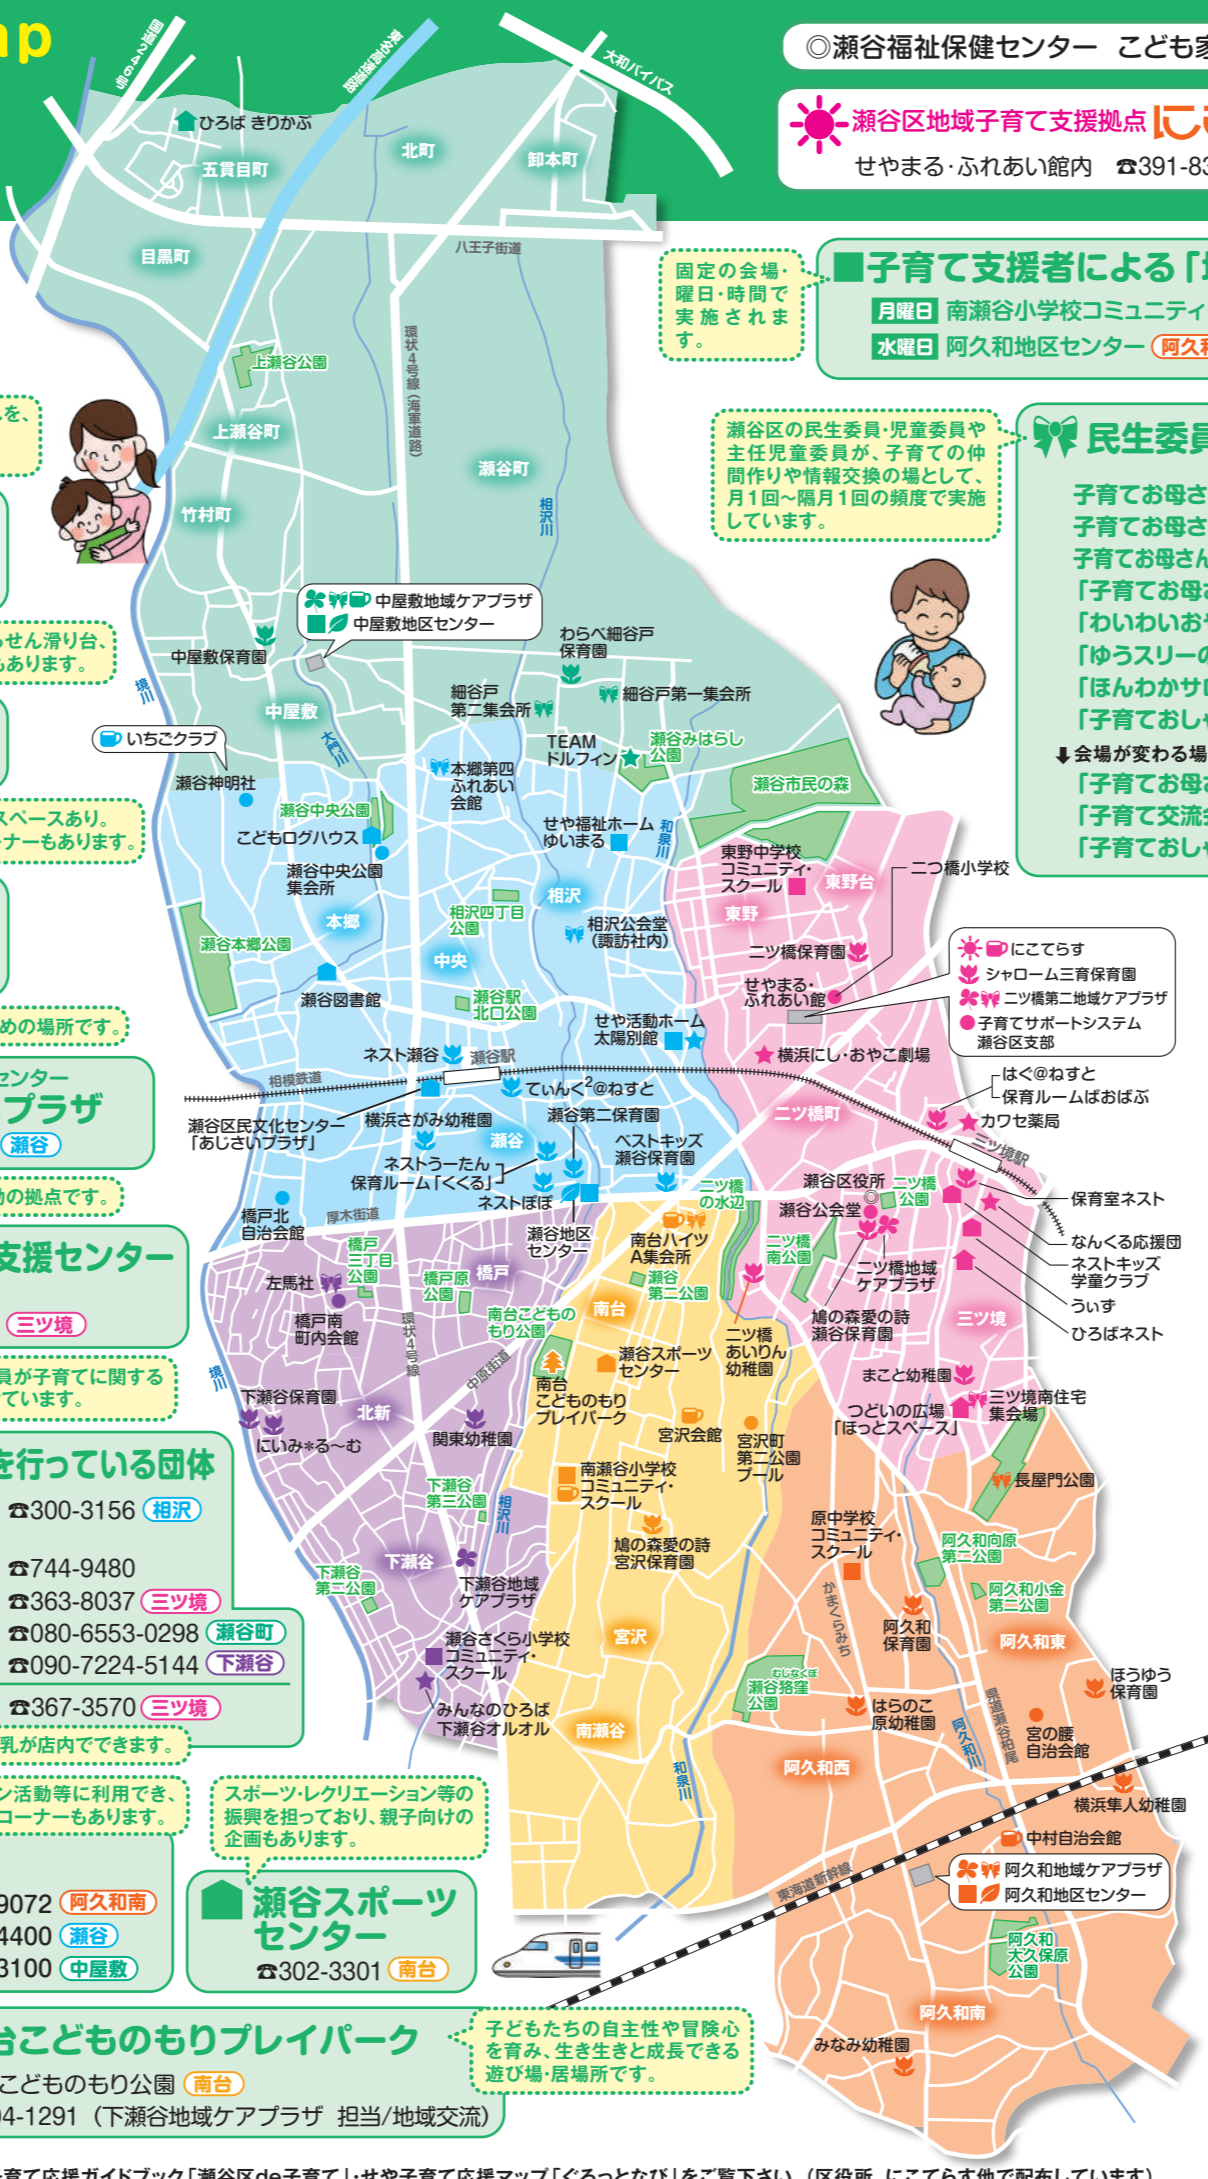

一時預かり 乳幼児一時預かり事業

理由を問わず、一時預かりを行っている保育施設です。

保育ルーム「ばおぼふ」	☎364-3508	(三ツ境)
保育ルーム「くくる」(ネストうーたんに併設)	☎489-4550	(瀬谷)

認定子ども園

就学前の子どもに幼児教育と保育を一体的に提供する施設で、地域での子育て支援もしています。

はらのご原幼稚園	☎391-0534	(阿久和西)
みなみ幼稚園	☎362-0115	(阿久和南)
ニツ橋あいりん幼稚園	☎364-5296	(ニツ橋町)

ケアプラザ

福祉・保健に関する相談を行っているほか、子育てサロンなども実施しています。

中屋敷地域ケアプラザ	☎303-8100	(中屋敷)
ニツ橋地域ケアプラザ	☎361-9807	(ニツ橋町)
ニツ橋第二地域ケアプラザ(せやまる・ふれあい館内)	☎360-7855	(ニツ橋町)
阿久和地域ケアプラザ	☎365-9892	(阿久和南)
下瀬谷地域ケアプラザ	☎304-1291	(下瀬谷)

横浜市「親と子のつどいの広場事業」

ひろばネスト	☎363-0367	(三ツ境)
つどいの広場「ほっとスペース」	☎274-2149	(三ツ境)
ひろば「きりかぶ」	☎465-6355	(五目町)

こどもログハウス まるたのしろ

☎304-4169 (本郷)

瀬谷中央公園内にある丸太のおうち。らせん滑り台、地下迷路、ネット階段、おもちゃや絵本もあります。

瀬谷図書館

☎301-7911 (本郷)

こどもの本、紙芝居などを座って読めるスペースあり。乳幼児対象のお話会や、子育て情報コーナーもあります。

学童クラブ

ネストキッズ学童クラブ ☎364-1414 (三ツ境)

小学生が放課後を楽しく安全に過ごすための場所です。

瀬谷区民文化センター あじさいプラザ

☎301-3500 (瀬谷)

身近な芸術・文化活動の拠点です。

児童家庭支援センター ういす

☎489-9090 (三ツ境)

相談員や心理担当職員が子育てに関するさまざまな相談を受けています。

独自の子育て支援を行っている団体

せや活動ホーム太陽別館 おもちゃ文庫「どきどき」	☎300-3156	(相沢)
横浜にし・おやこ劇場 柴野方	☎744-9480	
なんくる応援団	☎363-8037	(三ツ境)
TEAMドルフィン	☎080-6553-0298	(瀬谷町)
みんなのひろば下瀬谷オルオル	☎090-7224-5144	(下瀬谷)
かわせ薬局(本店)	☎367-3570	(三ツ境)

地区センター

阿久和地区センター	☎365-9072	(阿久和南)
瀬谷地区センター	☎303-4400	(瀬谷)
中屋敷地区センター	☎304-3100	(中屋敷)

瀬谷スポーツセンター

☎302-3301 (南台)

スポーツ・レクリエーション等の振興を担っており、親子向けの企画もあります。

南台こどものもりプレイパーク

南台こどものもり公園 (南台) ☎304-1291 (下瀬谷地域ケアプラザ 担当/地域交流)

子どもたちの自主性や冒険心を育み、生き生きと成長できる遊び場・居場所です。

☎瀬谷福祉保健センター こども家庭支援課 ☎367-5778 (ニツ橋町)

☎瀬谷区地域子育て支援拠点「にこてらす」 ☎391-8316 (ニツ橋町)

せやまる・ふれあい館内

就学前の子どもとその保護者が交流し、一緒に子育てし合う仲間を作ったり、困りごとを気軽に相談したりできる子育て支援の拠点です。登録の上無料で利用できます。地域の中で子どもを預けたり預かっていたりする有償のざさえあい活動、子育てサポートシステムの瀬谷区支部もあります。

子育て支援者による「地域子育て相談」

☎367-5778 (こども家庭支援課)

月曜日	南瀬谷小学校コミュニティ・スクール (南瀬谷)	火曜日	瀬谷センター (瀬谷) / せや活動ホーム太陽別館 (相沢)
水曜日	阿久和地区センター (阿久和南)	木曜日	せや福祉ホーム ゆいまる (相沢)
金曜日	中屋敷地区センター (中屋敷)		

固定の会場・曜日・時間で実施されます。

民生委員児童委員協議会による子育てひろば

☎367-5778 (こども家庭支援課)

子育てお母さんの集い「タッチ」	瀬谷北部地区	<会場>中屋敷地域ケアプラザ (中屋敷)
子育てお母さんの集い「タッチ」	本郷地区	<会場>中屋敷地域ケアプラザ (中屋敷)
子育てお母さんの集い「おいでおいで」	瀬谷第一地区	<会場>本郷第四ふれあい会館 (本郷)
「子育てお母さんのつどい」	細谷戸地区	<会場>細谷戸第一集会所・細谷戸第二集会所 (瀬谷町)
「わいわいおやこ会」	相沢地区	<会場>相沢公会堂(諏訪社内) (相沢)
「ゆうスリーのおそび場」	瀬谷第四地区	<会場>ニツ橋第二地域ケアプラザ (ニツ橋)
「ほんわかサロン」	三ツ境地区	<会場>三ツ境南住宅集会所 (三ツ境)
「子育ておしゃべり会」	阿久和南部地区	<会場>阿久和地域ケアプラザ (阿久和南)

↓会場が変わる場合があります

「子育てお母さんの集い」	南瀬谷・宮沢地区	<会場>南台ハイツA集会所 (南台) 他
「子育て交流会」	瀬谷第二地区	<会場>橋戸南町内会館(左馬社内) (橋戸) 他
「子育ておしゃべり会」	阿久和北部地区	<会場>長屋門公園 (阿久和東) 他

地域での活動

☎361-2117 (瀬谷区社会福祉協議会)

子育てサロンえむ	<会場>宮沢会館 (宮沢)
子育てひよこサロン	<会場>南台ハイツA集会所 (南台)
親子のサロン いちこクラブ	<会場>瀬谷神社、瀬谷本郷公園等 (本郷)

世代を越えた交流の中で子育てを楽しむイベントなどを行っています。

子育てサークル

☎391-8316 (地域子育て支援拠点「にこてらす」)

☎367-5778 (こども家庭支援課)

だるまの会	<会場>せやまる・ふれあい館 (ニツ橋) 等
すくすくサークル	<会場>中屋敷地域ケアプラザ (中屋敷) 等
たんぼぼ	<会場>南瀬谷小学校コミュニティ・スクール (南瀬谷) 等
ピッコロ	<会場>中村自治会館 (阿久和南) 等
キティメイト(ふたごの会)	<会場>にこてらす (ニツ橋) 等

コミュニティ・スクール

気軽にいつでも誰でも利用でき、季節の行事や講座が行われ、図書コーナーには絵本もあります。

瀬谷さくら小学校コミュニティ・スクール	☎304-1755	(下瀬谷)
南瀬谷小学校コミュニティ・スクール	☎303-8415	(南瀬谷)
原中学校コミュニティ・スクール	☎391-1166	(阿久和西)
東野中学校コミュニティ・スクール	☎304-4301	(東野)

子育てタクシー

☎301-4783 (子育てタクシー専用ダイヤル)

子育て世代への移動サポートを4つのコースで提供。子どもだけの送迎や陣痛など、事前登録で安心。事前予約でチャイルドシートの利用も無料。

「瀬谷区子育て応援カレンダー」は、上記掲載施設を中心に一部の小児科などでも配布しています。また、瀬谷区地域子育て支援拠点「にこてらす」(瀬谷区子育て応援ネット事務局)のホームページにも掲載しています。

にこてらす 応援ネット 検索