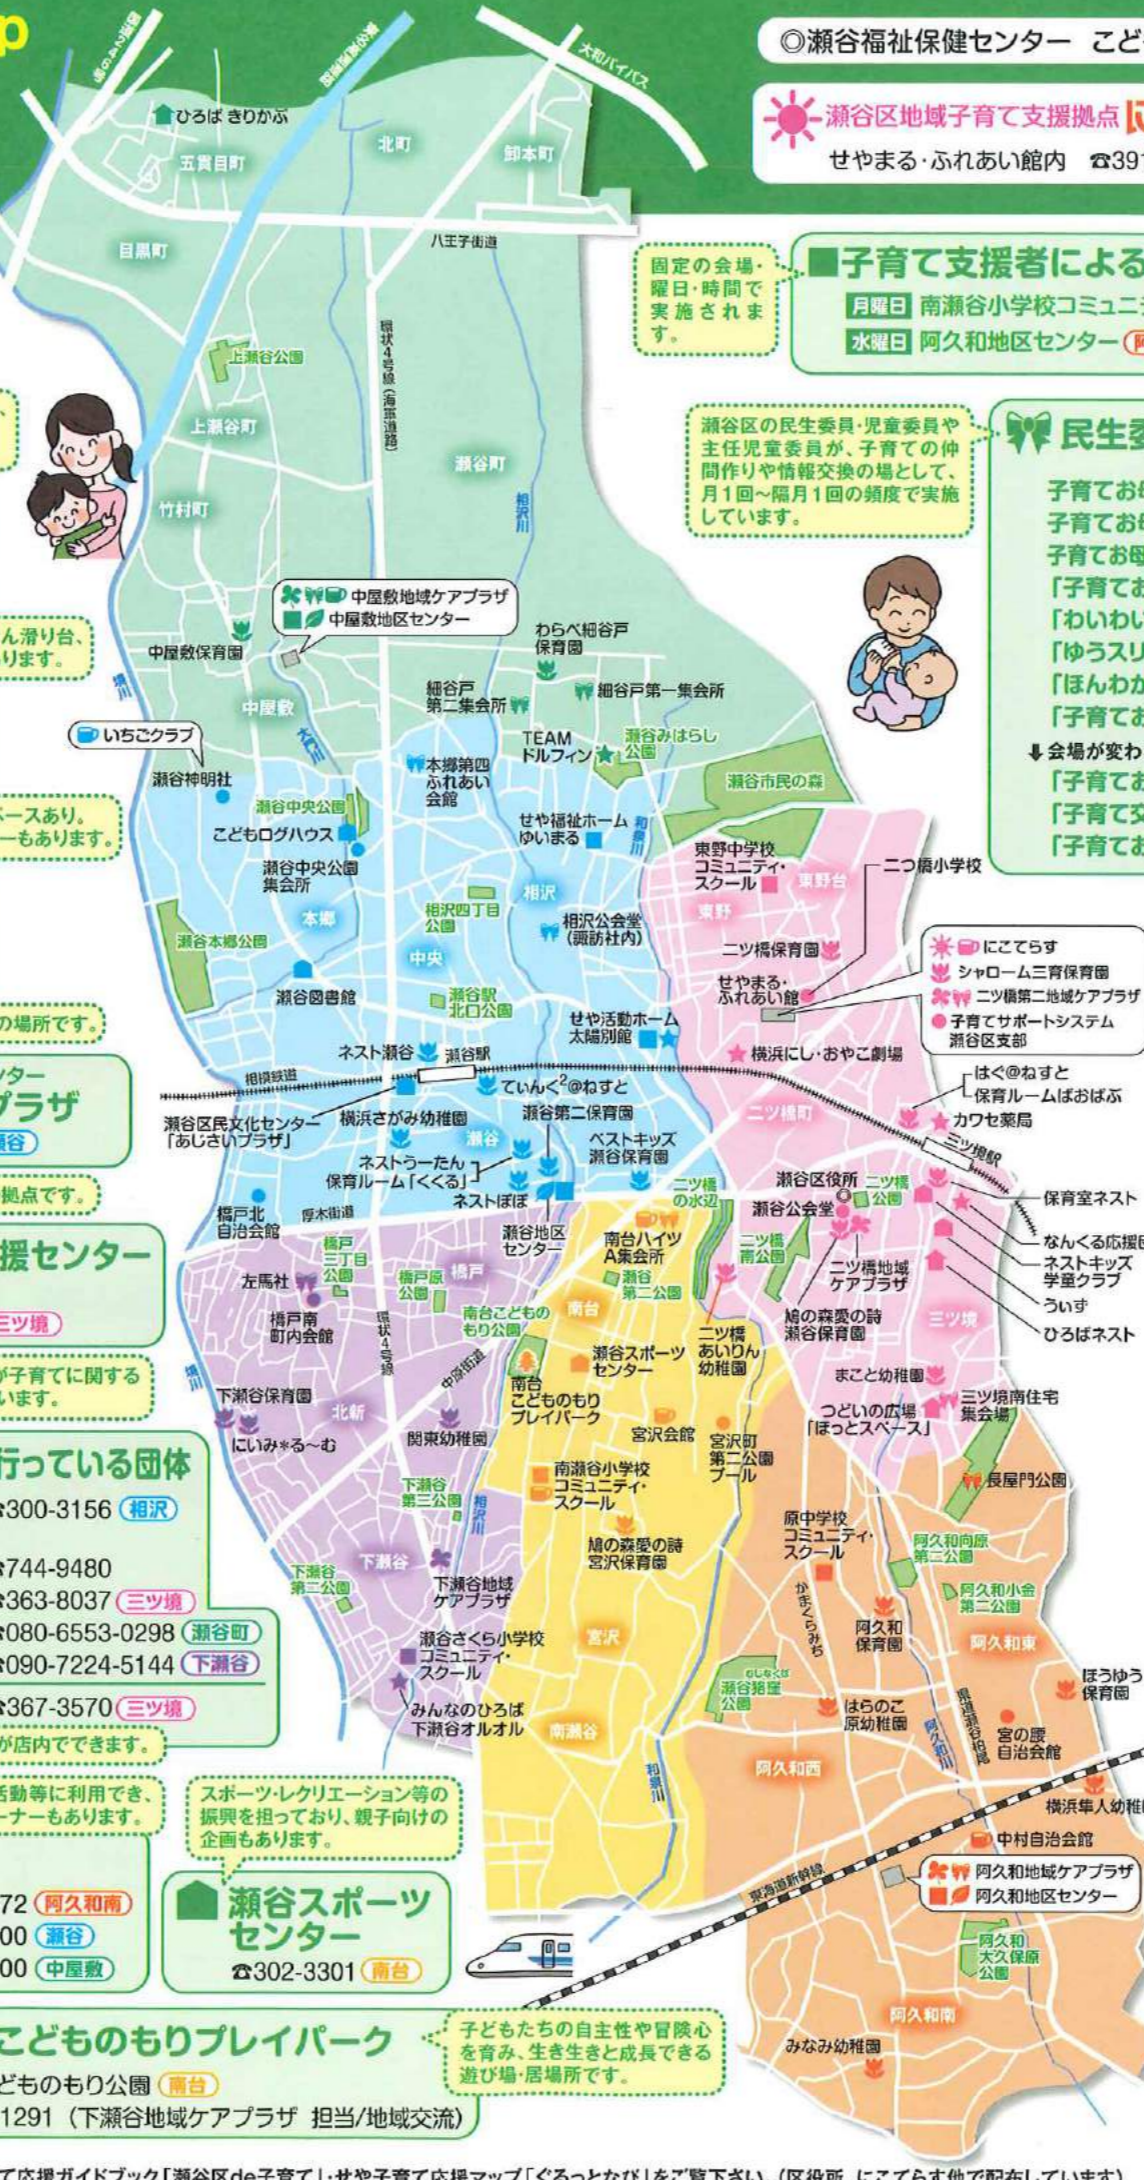

瀬谷スポーツセンター

☎302-3301 (南台)

スポーツ・レクリエーション等の振興を担っており、親子向けの企画もあります。

南台こどものもりプレイパーク

☎304-1291 (下瀬谷地域ケアプラザ 担当/地域交流)

子どもたちの自主性や冒険心を育み、生き生きと成長できる遊び場・居場所です。

横浜市「親と子のつどいの広場事業」

- ひろばネスト ☎363-0367 (三ツ橋)
- つどいの広場「ほっとスペース」 ☎274-2149 (三ツ橋)
- ひろば「きりかぶ」 ☎465-6355 (五貫目町)