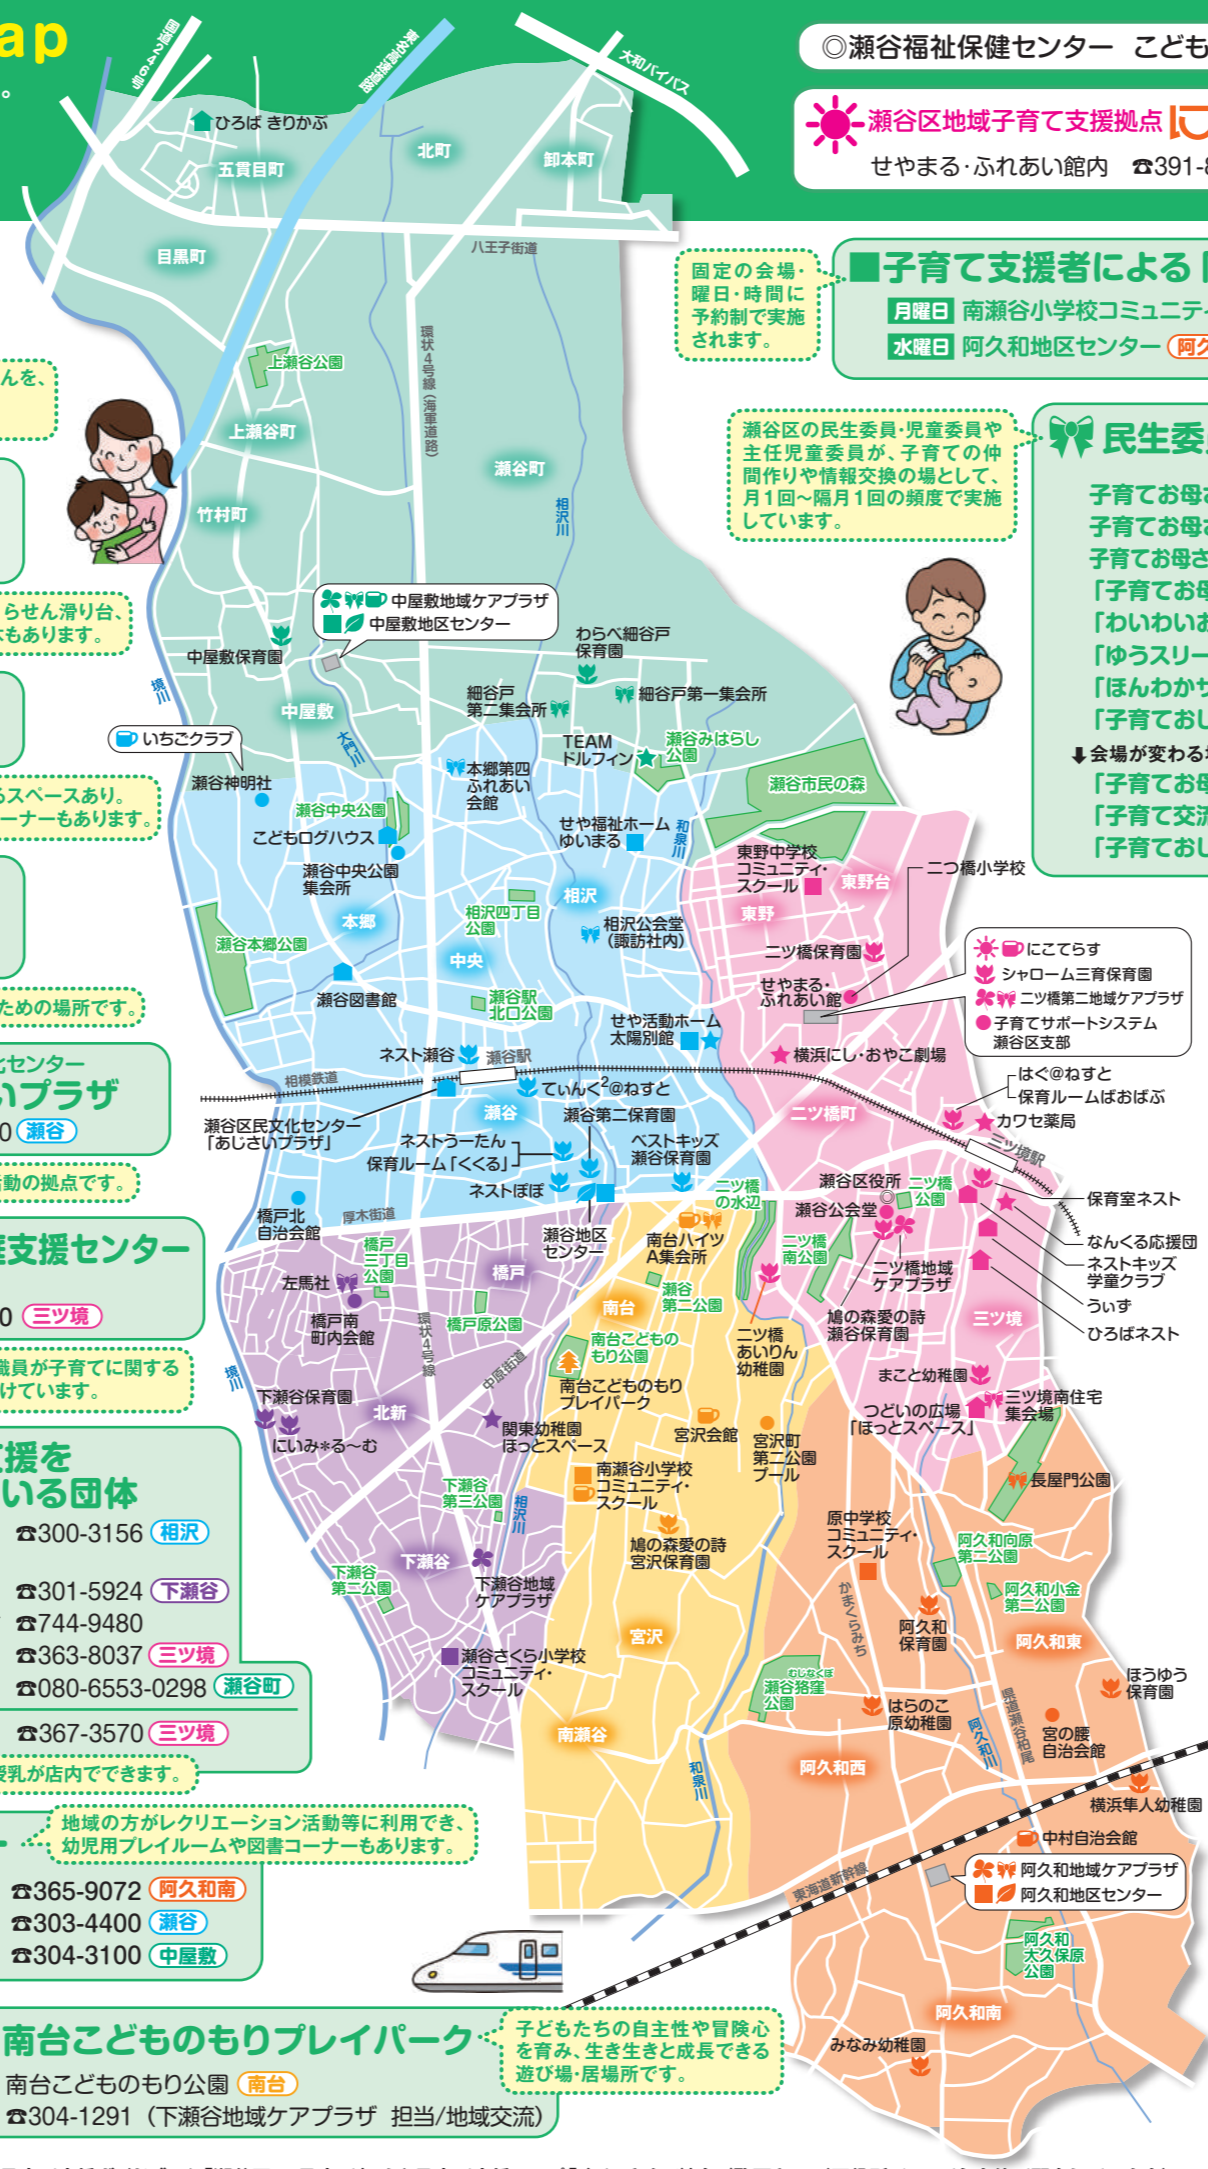

瀬谷区民文化センター あじさいプラザ

☎301-3500 (瀬谷)

身近な芸術・文化活動の拠点です。

児童家庭支援センター ういす

☎489-9090 (三ツ境)

相談員や心理担当職員が子育てに関するさまざまな相談を受けています。

独自の子育て支援を行っている団体

せや活動ホーム太陽別館 ☎300-3156 (相沢)
おもちゃ文庫「どきどき」 ☎301-5924 (下瀬谷)
関東幼稚園ほっとスペース ☎301-5924 (下瀬谷)
横浜にし・おやこ劇場 柴野方 ☎744-9480
なんくる応援団 ☎363-8037 (三ツ境)
TEAMドルフィン ☎080-6553-0298 (瀬谷町)
カワセ薬局(本店) ☎367-3570 (三ツ境)

一時預かり 乳幼児一時預かり事業

理由を問わず、一時預かりを行っている保育施設です。

保育ルーム「ばおばふ」 ☎364-3508 (三ツ境)
保育ルーム「くくる」 ☎489-4550 (瀬谷)

認定こども園

就学前のこどもに幼児教育と保育を一体的に提供する施設で、地域での子育て支援も行っています。

はらのご原幼稚園 ☎391-0534 (阿久和西)
みなみ幼稚園 ☎362-0115 (阿久和南)
ニツ橋あいりん幼稚園 ☎364-5296 (ニツ橋町)

ケアプラザ

福祉・保健に関する相談を行っているほか、子育てサロンなども実施しています。

中屋敷地域ケアプラザ ☎303-8100 (中屋敷)
ニツ橋地域ケアプラザ ☎361-9807 (ニツ橋町)
ニツ橋第二地域ケアプラザ (せやまる・ふれあい館内) ☎360-7855 (ニツ橋町)
阿久和地域ケアプラザ ☎365-9892 (阿久和南)
下瀬谷地域ケアプラザ ☎304-1291 (下瀬谷)

ケアプラザ

調乳用のお湯の提供や授乳が店内でできます。

中屋敷地域ケアプラザ ☎303-8100 (中屋敷)
ニツ橋地域ケアプラザ ☎361-9807 (ニツ橋町)
ニツ橋第二地域ケアプラザ (せやまる・ふれあい館内) ☎360-7855 (ニツ橋町)
阿久和地域ケアプラザ ☎365-9892 (阿久和南)
下瀬谷地域ケアプラザ ☎304-1291 (下瀬谷)

地区センター

地域の方がレクリエーション活動等に利用でき、幼児用プレイルームや図書コーナーもあります。

阿久和地区センター ☎365-9072 (阿久和南)
瀬谷地区センター ☎303-4400 (瀬谷)
中屋敷地区センター ☎304-3100 (中屋敷)

横浜市「親と子のつどいの広場事業」

市民活動団体などが運営する、いつでも立ち寄れる親子の居場所。子育ての相談や情報提供もしています。

ひろばネスト ☎363-0367 (三ツ境)
つどいの広場「ほっとスペース」 ☎274-2149 (三ツ境)
ひろば「きりかぶ」 ☎465-6355 (五貫目町)

南台こどものもりプレイパーク

子どもたちの自主性や冒険心を育み、生き生きと成長できる遊び場・居場所です。

南台こどものもり公園 (南台) ☎304-1291 (下瀬谷地域ケアプラザ 担当/地域交流)

☎瀬谷福祉保健センター こども家庭支援課 ☎367-5778 (ニツ橋町)

☀瀬谷区地域子育て支援拠点「にこてらす」
せやまる・ふれあい館内 ☎391-8316 (ニツ橋町)

就学前の子どもとその保護者が交流し、一緒に子育てし合う仲間を作ったり、困りごとを気軽に相談したりできる子育て支援の拠点です。登録の上無料で利用できます。地域の中で子どもを預けたり預かっていたりする有償のささえあい活動、子育てサポートシステムの瀬谷区支部もあります。

子育て支援者による「地域子育て相談」 ☎367-5778 (こども家庭支援課)

月曜日 南瀬谷小学校コミュニティ・スクール (南瀬谷) 火曜日 瀬谷センター (瀬谷) / せや活動ホーム太陽別館 (相沢)
水曜日 阿久和地区センター (阿久和南) 木曜日 せや福祉ホーム ゆいまる (相沢) 金曜日 中屋敷地区センター (中屋敷)

民生委員児童委員協議会による子育てひろば ☎367-5778 (こども家庭支援課)

子育てお母さんの集い「タッチ」 瀬谷北部地区 <会場>中屋敷地域ケアプラザ (中屋敷)
子育てお母さんの集い「タッチ」 本郷地区 <会場>中屋敷地域ケアプラザ (中屋敷)
子育てお母さんの集い「おいでおいで」 瀬谷第一地区 <会場>本郷第四ふれあい会館 (本郷)
「子育てお母さんのつどい」 細谷戸地区 <会場>細谷戸第一集会所・細谷戸第二集会所 (瀬谷町)
「わいわいおやこ会」 相沢地区 <会場>相沢公会堂(諏訪社内) (相沢)
「ゆうスリーのおそび場」 瀬谷第四地区 <会場>ニツ橋第二地域ケアプラザ (ニツ橋)
「ほんわかサロン」 三ツ境地区 <会場>三ツ境南住宅集会所 (三ツ境)
「子育ておしゃべり会」 阿久和南部地区 <会場>阿久和地域ケアプラザ (阿久和南)

↓会場が変わる場合があります
「子育てお母さんの集い」 南瀬谷・宮沢地区 <会場>南台ハイツA集会所 (南台) 他
「子育て交流会」 瀬谷第二地区 <会場>橋戸南町内会館(左馬社内) (橋戸) 他
「子育ておしゃべり会」 阿久和北部地区 <会場>長屋門公園 (阿久和東) 他

地域での活動 ☎361-2117 (瀬谷区社会福祉協議会)

子育てサロンえむ <会場>宮沢会館 (宮沢)
子育てひよこサロン <会場>南台ハイツA集会所 (南台)
親と子のサロン いちこクラブ <会場>瀬谷神社 (本郷)

☎367-5778 (こども家庭支援課) ※活動により会場が変わります。
あくわキッズ・北 <会場>長屋門公園、原中コスモ、原中体育館 等
あくわキッズみなみ <会場>大久保原公園、阿久和地区センター 等
いきいき瀬谷っ子 <会場>瀬谷第二小校庭及び体育館、橋戸原公園 等

子育てサークル

子育て中の親がグループを作り、仲間とともに自主的な活動をしています。

☎391-8316 (地域子育て支援拠点「にこてらす」)
☎367-5778 (こども家庭支援課)

だるまの会 <会場>せやまる・ふれあい館 (ニツ橋) 等
すくすくサークル <会場>中屋敷地域ケアプラザ (中屋敷) 等
たんぽぽ <会場>南瀬谷小学校コミュニティ・スクール (南瀬谷) 等
ピッコロ <会場>中村自治会館 (阿久和南) 等
キティメイト(ふたこの会) <会場>にこてらす (ニツ橋) 等

コミュニティ・スクール

気軽にいつでも誰でも利用でき、季節の行事や講座が行われ、図書コーナーには絵本もあります。

瀬谷さくら小学校コミュニティ・スクール ☎304-1755 (下瀬谷)
南瀬谷小学校コミュニティ・スクール ☎303-8415 (南瀬谷)
原中学校コミュニティ・スクール ☎391-1166 (阿久和西)

子育てタクシー

子育て世代への移動サポートを4つのコースで提供。子どもだけの送迎や陣痛など、事前登録で安心。事前予約でチャイルドシートの利用も無料。

●三ツ境交通(有) ☎301-4783 (子育てタクシー専用ダイヤル)

「瀬谷区子育て応援カレンダー」は、上記掲載施設を中心に一部の小児科などでも配布しています。また、瀬谷区地域子育て支援拠点「にこてらす」(瀬谷区子育て応援ネット事務局)のホームページにも掲載しています。

にこてらす 応援ネット 検索