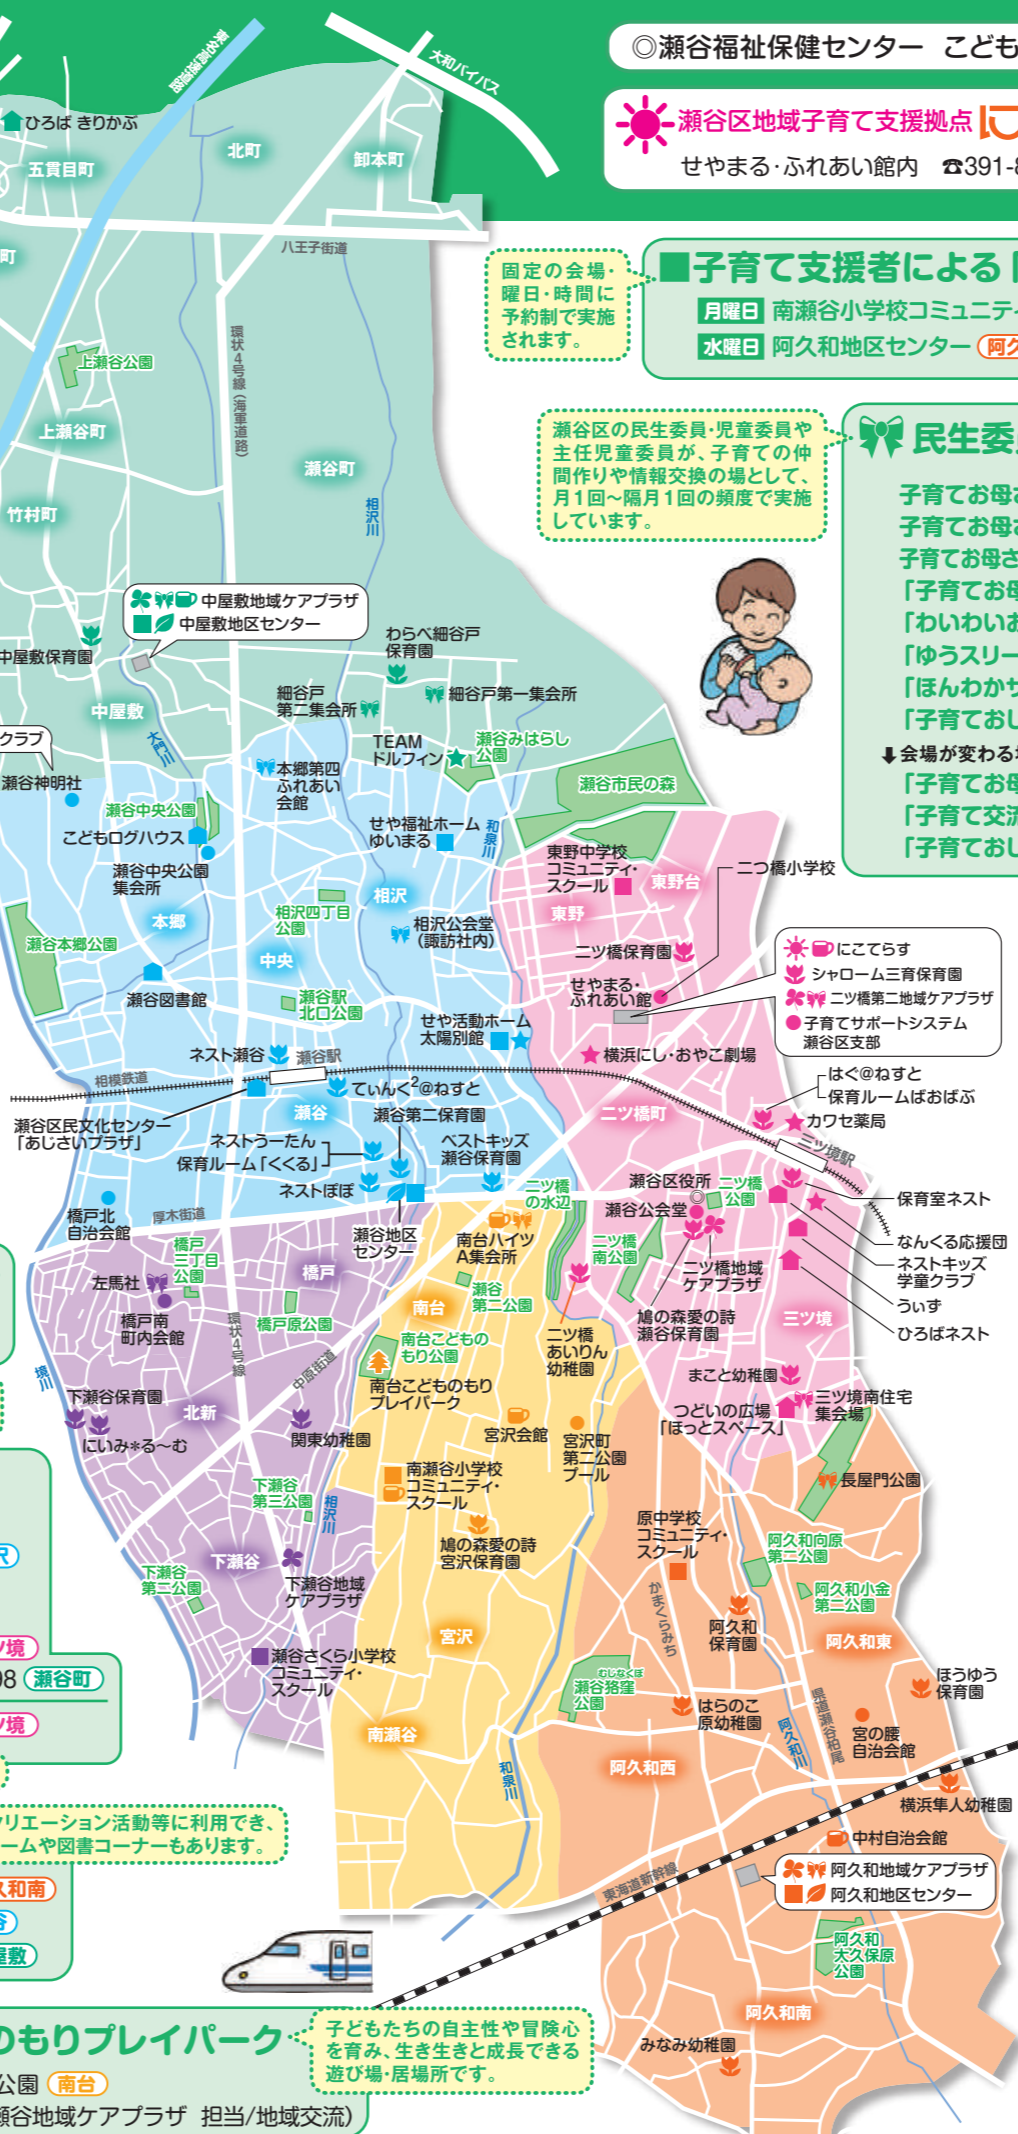

地区センター

地域の方がレクリエーション活動等に利用でき、幼児用プレイルームや図書コーナーもあります。

阿久和地区センター ☎365-9072 (阿久和南)
 瀬谷地区センター ☎303-4400 (瀬谷)
 中屋敷地区センター ☎304-3100 (中屋敷)

南台こどものもりプレイパーク

☎304-1291 (下瀬谷地域ケアプラザ 担当/地域交流)

子どもたちの自主性や冒険心を育み、生き生きと成長できる遊び場・居場所です。