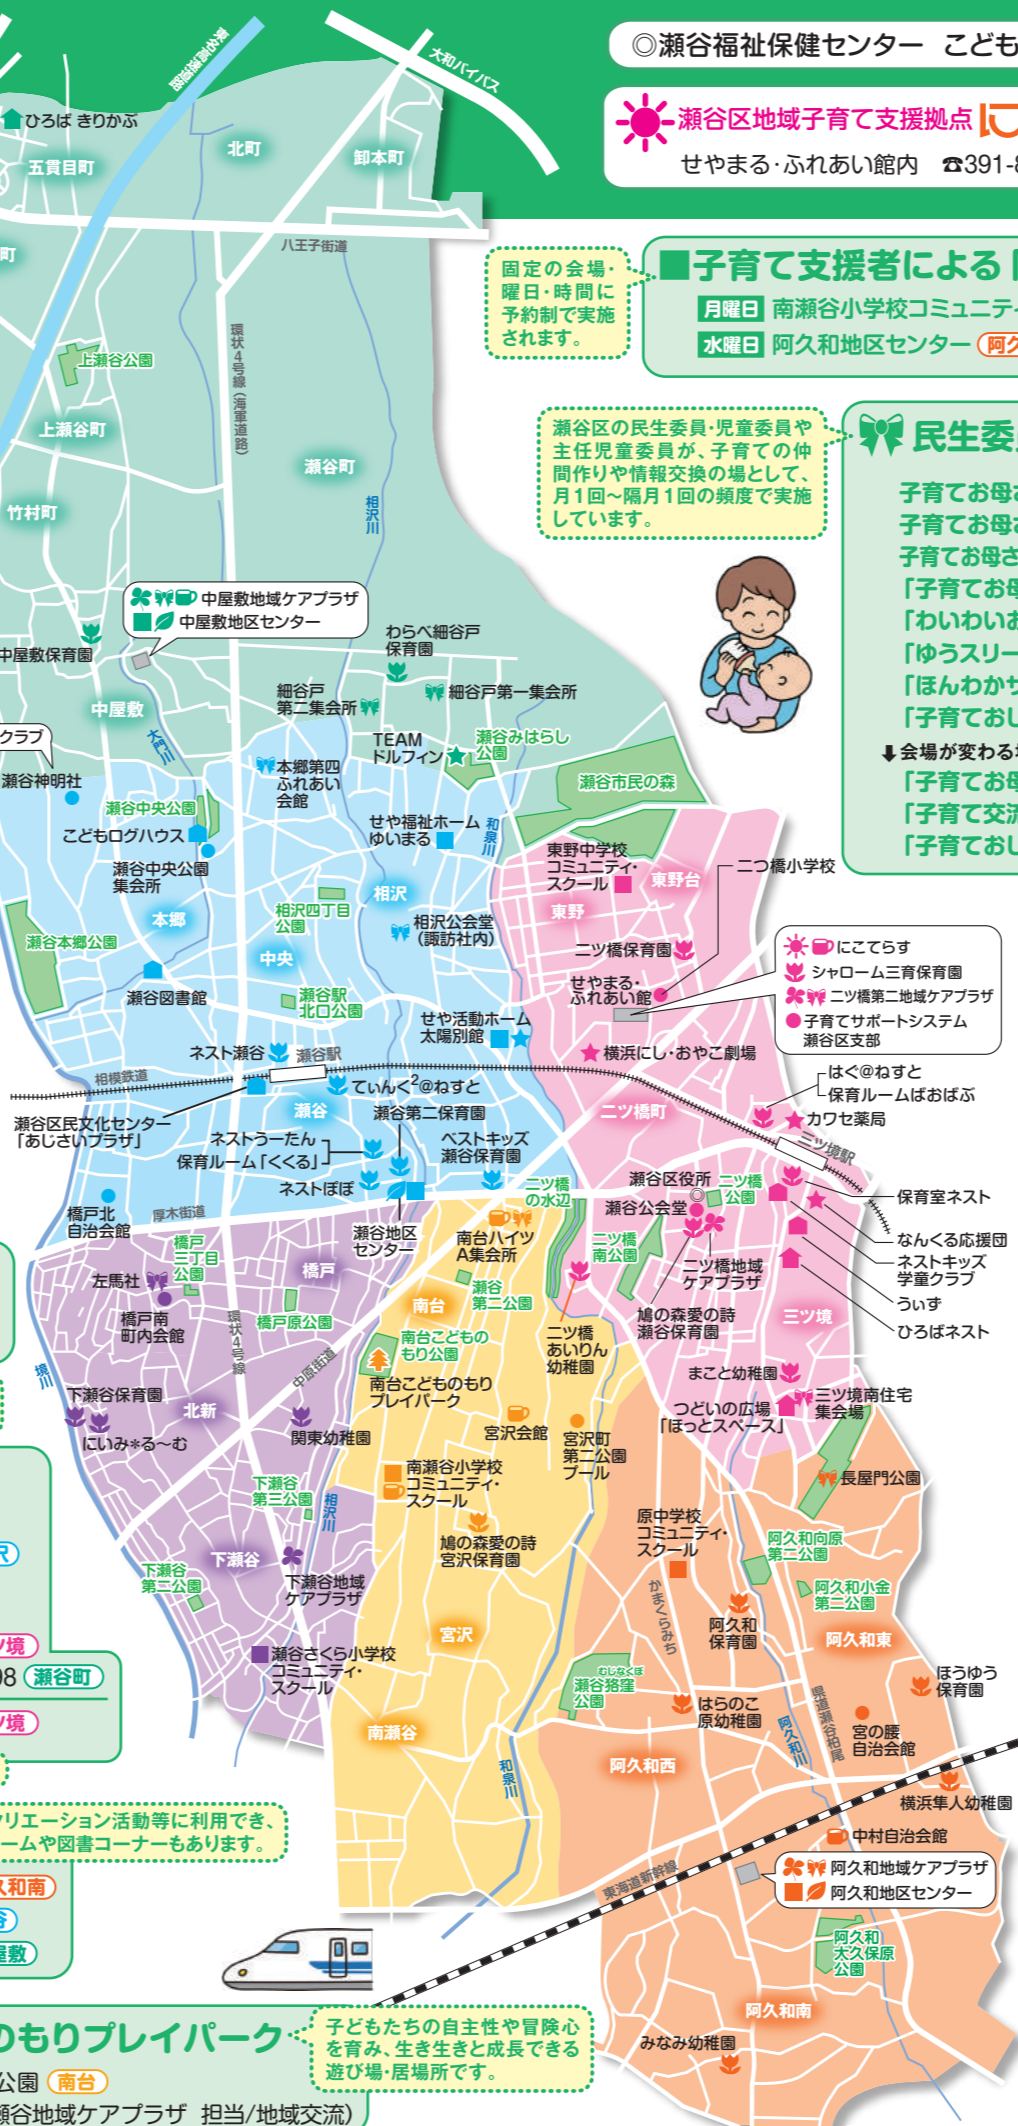

調乳用のお湯の提供や授乳が店内でできます。

地区センター

地域の方がレクリエーション活動等に利用でき、幼児用プレイルームや図書コーナーもあります。

阿久和地区センター ☎365-9072 (阿久和南)
 瀬谷地区センター ☎303-4400 (瀬谷)
 中屋敷地区センター ☎304-3100 (中屋敷)

南台こどものもりプレイパーク

☎304-1291 (下瀬谷地域ケアプラザ 担当/地域交流)

子どもたちの自主性や冒険心を育み、生き生きと成長できる遊び場・居場所です。