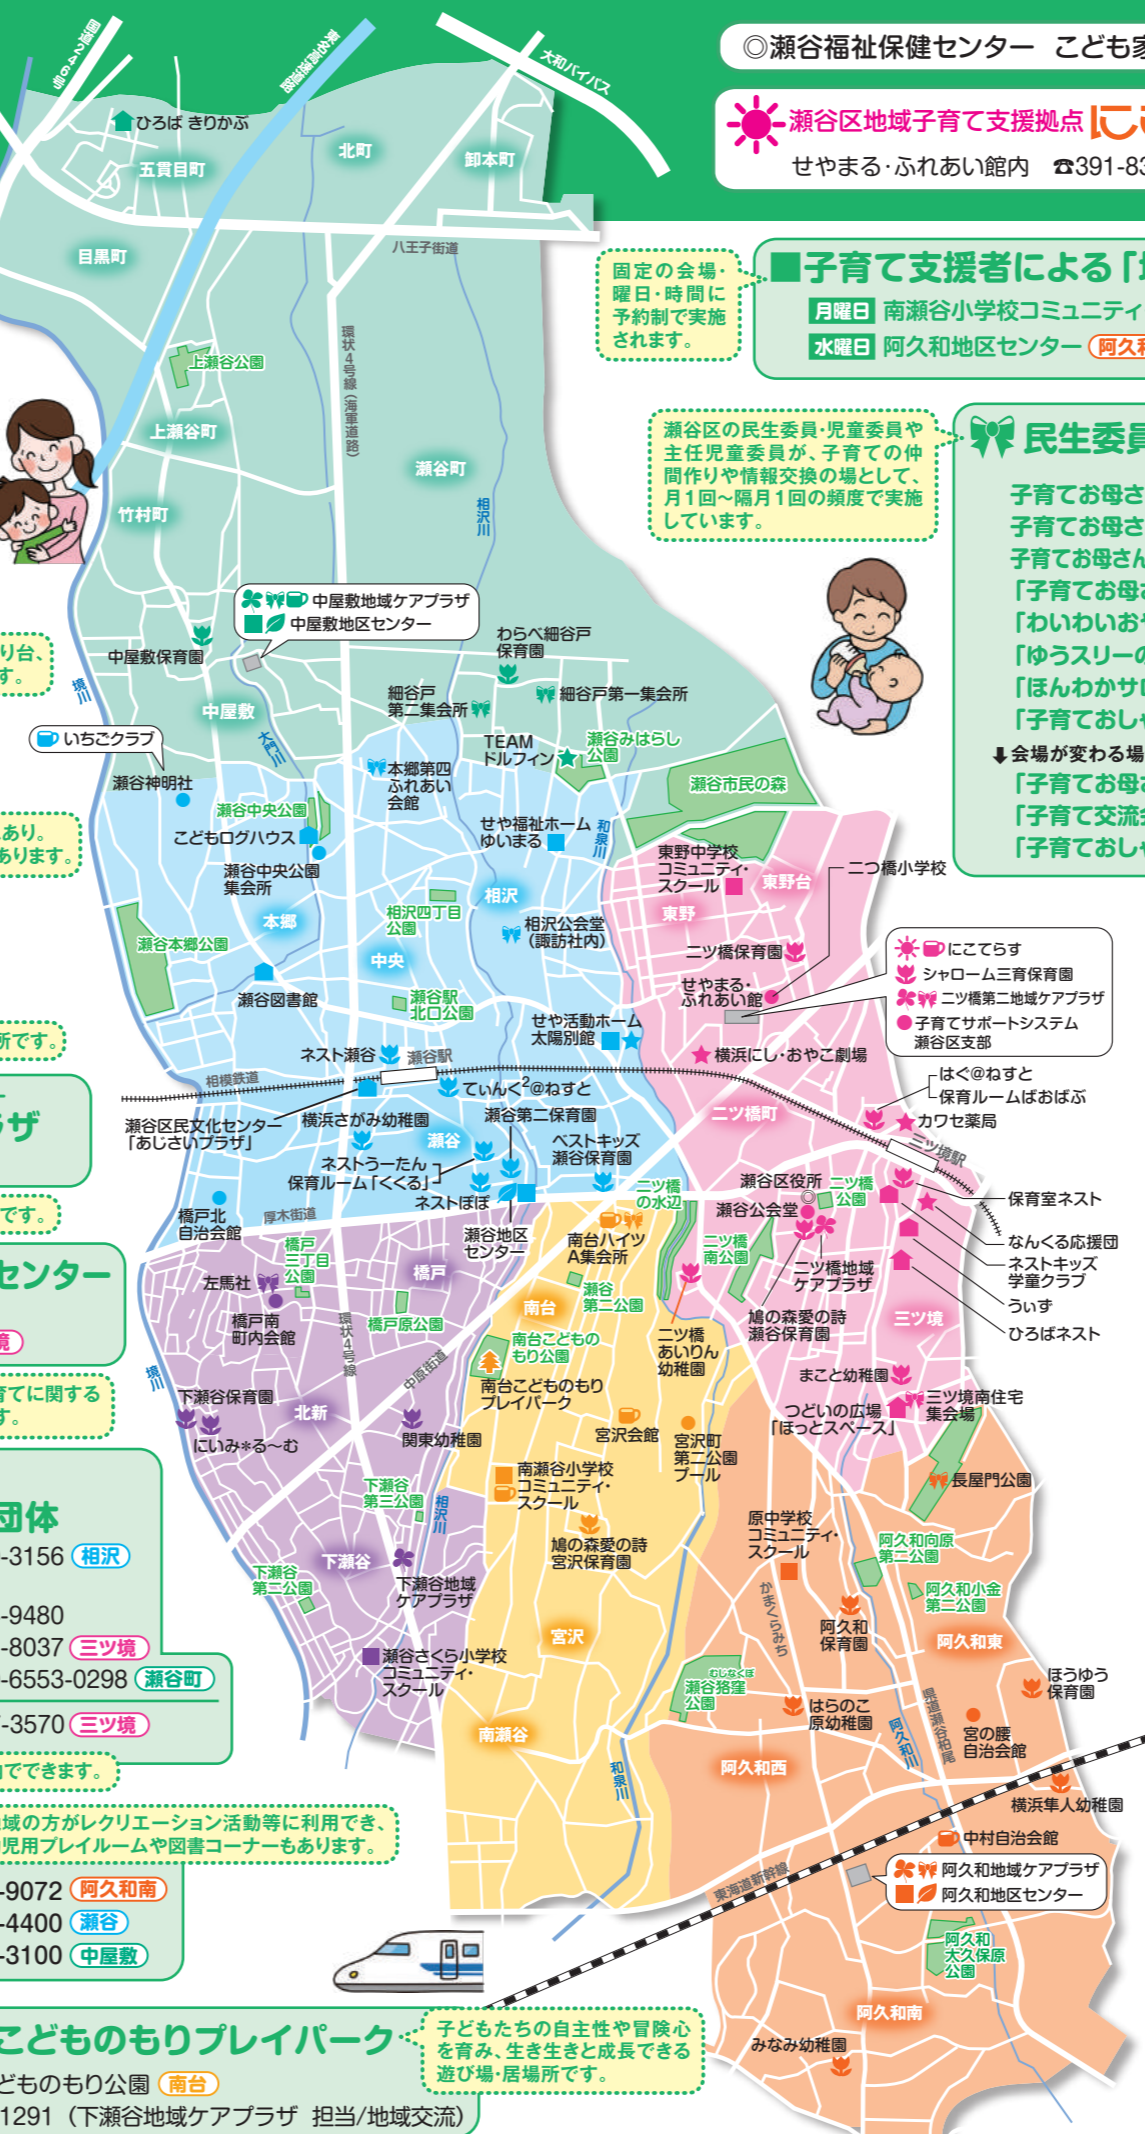

調乳用のお湯の提供や授乳が店内でできます。

地区センター

- 阿久和地区センター ☎365-9072 (阿久和南)
- 瀬谷地区センター ☎303-4400 (瀬谷)
- 中屋敷地区センター ☎304-3100 (中屋敷)

地域の方がレクリエーション活動等に利用でき、幼児用プレイルームや図書コーナーもあります。

南台こどものもりプレイパーク

☎304-1291 (下瀬谷地域ケアプラザ 担当/地域交流)

子どもたちの自主性や冒険心を育み、生き生きと成長できる遊び場・居場所です。