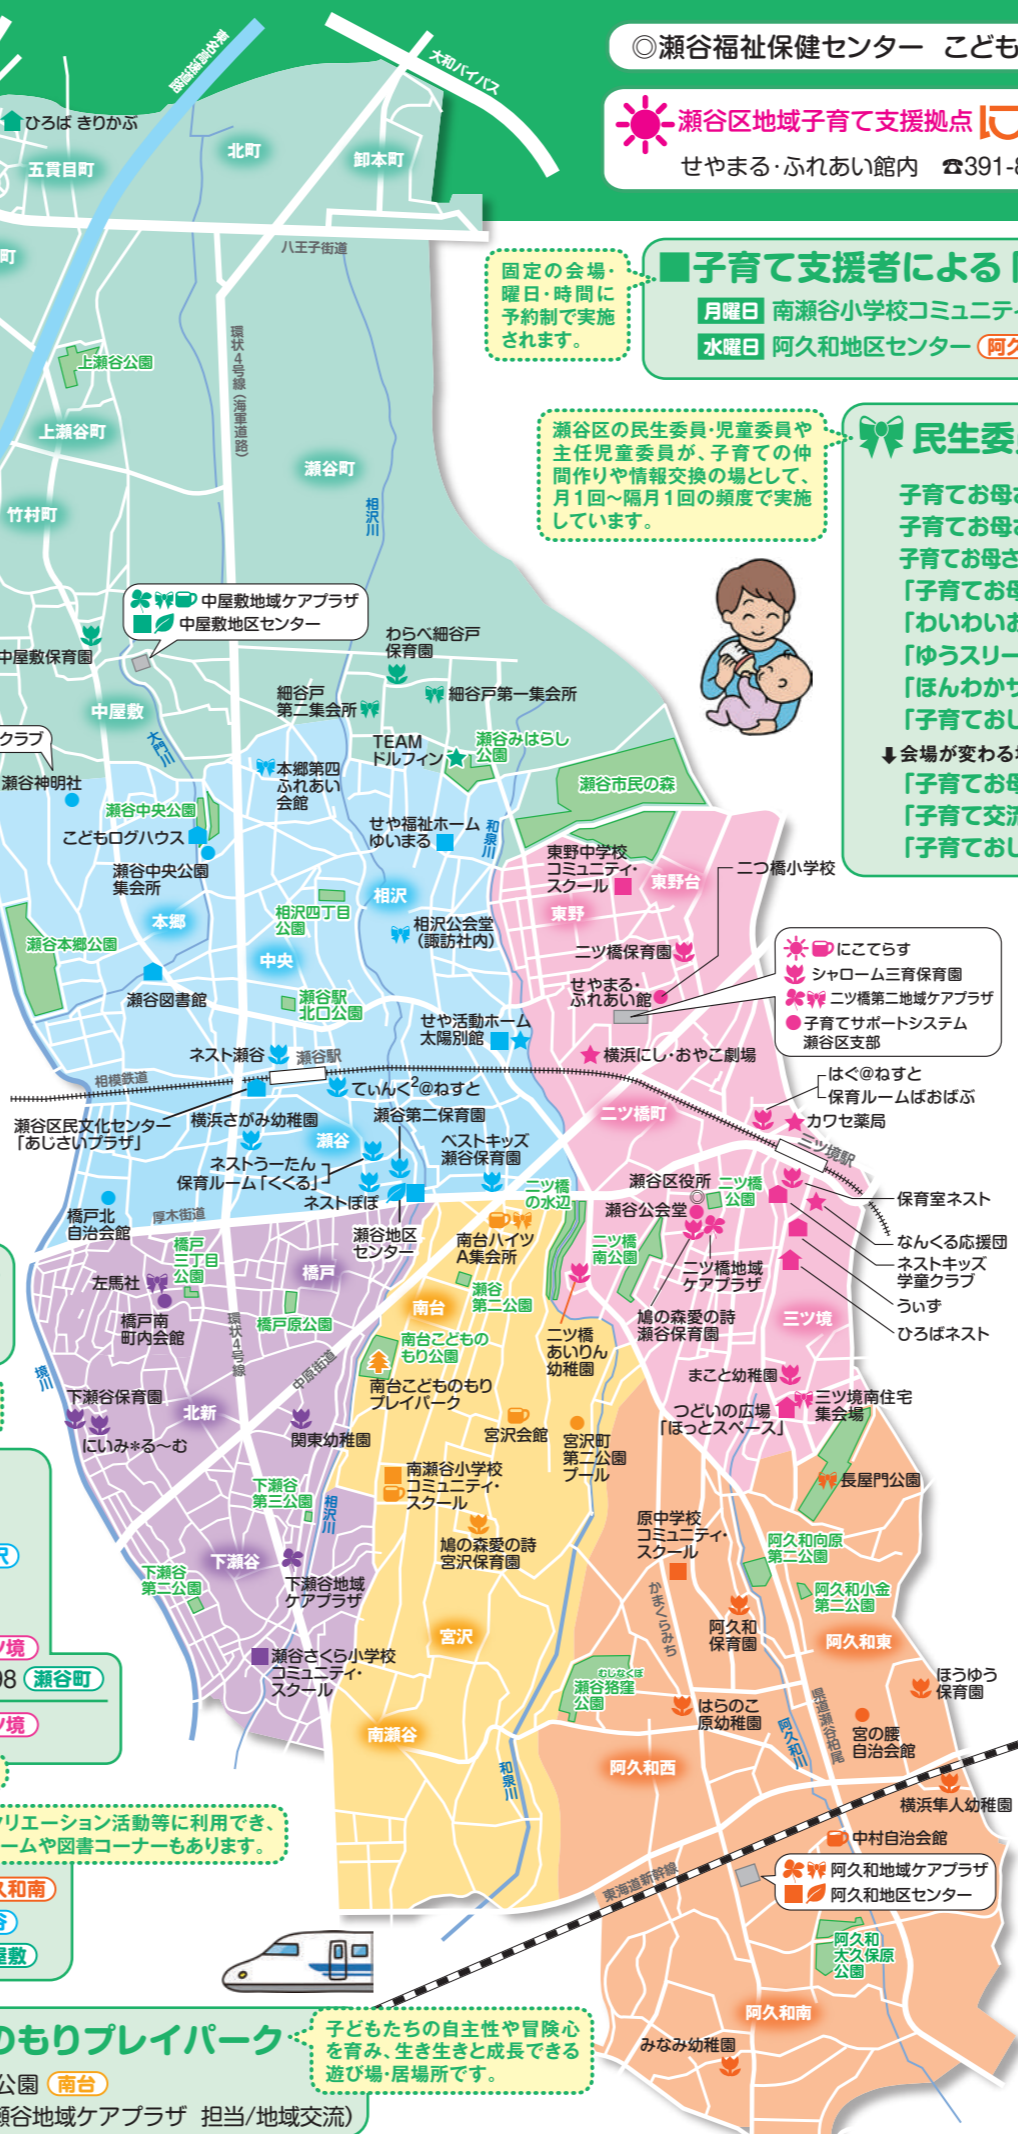

認定こども園

就学前のこどもに幼児教育と保育を一体的に提供する施設で、地域での子育て支援も行っています。

はらのご原幼稚園 ☎391-0534 (阿久和西)
みなみ幼稚園 ☎362-0115 (阿久和南)
ニツ橋あいりん幼稚園 ☎364-5296 (ニツ橋町)

ケアプラザ

福祉・保健に関する相談を行っているほか、子育てサロンなども実施しています。

中屋敷地域ケアプラザ ☎303-8100 (中屋敷)
ニツ橋地域ケアプラザ ☎361-9807 (ニツ橋町)
ニツ橋第二地域ケアプラザ ☎360-7855 (ニツ橋町)
(せやまる・ふれあい館内)
阿久和地域ケアプラザ ☎365-9892 (阿久和南)
下瀬谷地域ケアプラザ ☎304-1291 (下瀬谷)

横浜市「親と子のつどいの広場事業」

市民活動団体などが運営する、いつでも立ち寄れる親子の居場所。子育ての相談や情報提供もしています。

ひろばネスト ☎363-0367 (三ツ境)
つどいの広場「ほっとスペース」 ☎274-2149 (三ツ境)
ひろば「きりかぶ」 ☎465-6355 (五貫目町)

こどもログハウス まるたのしろ

☎304-4169 (本郷)

瀬谷中央公園内にある丸太のおうち。らせん滑り台、地下迷路、ネット階段、おもちゃや絵本もあります。

瀬谷図書館

☎301-7911 (本郷)

こどもの本、紙芝居などを座って読めるスペースあり。乳幼児対象のお話会や、子育て情報コーナーもあります。

学童クラブ

ネストキッズ学童クラブ ☎364-1414 (三ツ境)

小学生が放課後を楽しく安全に過ごすための場所です。

瀬谷区民文化センター あじさいプラザ

☎301-3500 (瀬谷)

身近な芸術・文化活動の拠点です。

児童家庭支援センター ういす

☎489-9090 (三ツ境)

相談員や心理担当職員が子育てに関するさまざまな相談を受けています。

★独自の子育て支援を行っている団体

せや活動ホーム太陽別館 ☎300-3156 (相沢)
おもちゃ文庫「どきどき」
横浜にし・おやこ劇場 柴野方 ☎744-9480
なんくる応援団 ☎363-8037 (三ツ境)
TEAMドルフィン ☎080-6553-0298 (瀬谷町)
カワセ薬局 (本店) ☎367-3570 (三ツ境)
調乳用のお湯の提供や授乳が店内でできます。

地区センター

地域の方がレクリエーション活動等に利用でき、幼児用プレイルームや図書コーナーもあります。

阿久和地区センター ☎365-9072 (阿久和南)
瀬谷地区センター ☎303-4400 (瀬谷)
中屋敷地区センター ☎304-3100 (中屋敷)

南台こどものもりプレイパーク

☎304-1291 (下瀬谷地域ケアプラザ 担当/地域交流)

子どもたちの自主性や冒険心を育み、生き生きと成長できる遊び場・居場所です。

☎瀬谷福祉保健センター こども家庭支援課 ☎367-5778 (ニツ橋町)

☀️ 瀬谷区地域子育て支援拠点「にこてらす」
せやまる・ふれあい館内 ☎391-8316 (ニツ橋町)

就学前の子どもとその保護者が交流し、一緒に子育てし合う仲間を作ったり、困りごとを気軽に相談したりできる子育て支援の拠点です。登録の上無料で利用できます。地域の中で子どもを預けたり預かったりする有償のざさえあい活動、子育てサポートシステムの瀬谷区支部もあります。

子育て支援者による「地域子育て相談」 ☎367-5778 (こども家庭支援課)

月曜日 南瀬谷小学校コミュニティ・スクール (南瀬谷) 火曜日 瀬谷センター (瀬谷) / せや活動ホーム太陽別館 (相沢)
水曜日 阿久和地区センター (阿久和南) 木曜日 せや福祉ホーム ゆいまる (相沢) 金曜日 中屋敷地区センター (中屋敷)

民生委員児童委員協議会による子育てひろば ☎367-5778 (こども家庭支援課)

子育てお母さんの集い「タッチ」 瀬谷北部地区 <会場>中屋敷地域ケアプラザ (中屋敷)
子育てお母さんの集い「タッチ」 本郷地区 <会場>中屋敷地域ケアプラザ (中屋敷)
子育てお母さんの集い「おいでおいで」 瀬谷第一地区 <会場>本郷第四ふれあい会館 (本郷)
「子育てお母さんのつどい」 細谷戸地区 <会場>細谷戸第一集会所・細谷戸第二集会所 (瀬谷町)
「わいわいおやこ会」 相沢地区 <会場>相沢公会堂 (諏訪社内) (相沢)
「ゆうスリーのおそび場」 瀬谷第四地区 <会場>ニツ橋第二地域ケアプラザ (ニツ橋)
「ほんわかサロン」 三ツ境地区 <会場>三ツ境南住宅集会所 (三ツ境)
「子育ておしゃべり会」 阿久和南部地区 <会場>阿久和地域ケアプラザ (阿久和南)

↓会場が変わる場合があります
「子育てお母さんの集い」 南瀬谷・宮沢地区 <会場>南台ハイツA集会所 (南台) 他
「子育て交流会」 瀬谷第二地区 <会場>橋戸南町内会館 (左馬社内) (橋戸) 他
「子育ておしゃべり会」 阿久和北部地区 <会場>長屋門公園 (阿久和東) 他

地域での活動 ☎361-2117 (瀬谷区社会福祉協議会)

子育てサロンえむ <会場>宮沢会館 (宮沢)
子育てひよこサロン <会場>南台ハイツA集会所 (南台)
親と子のサロン いちこクラブ <会場>瀬谷神社 (本郷)

☎367-5778 (こども家庭支援課) ※活動により会場が変わります。
あくわキッズ・北 <会場>長屋門公園、原中コスモ、原中体育館 等
あくわキッズみなみ <会場>大久保原公園、阿久和地区センター 等
いきいき瀬谷っ子 <会場>瀬谷第二小校庭及び体育館、橋戸原公園 等

子育てサークル

子育て中の親がグループを作り、仲間とともに自主的な活動をしています。

☎391-8316 (地域子育て支援拠点「にこてらす」)
☎367-5778 (こども家庭支援課)

だるまの会 <会場>せやまる・ふれあい館 (ニツ橋) 等
すくすくサークル <会場>中屋敷地域ケアプラザ (中屋敷) 等
たんぼぼ <会場>南瀬谷小学校コミュニティ・スクール (南瀬谷) 等
ピッコロ <会場>中村自治会館 (阿久和南) 等
キティメイト(ふたごの会) <会場>にこてらす (ニツ橋) 等

コミュニティ・スクール

気軽にいつでも誰でも利用でき、季節の行事や講座が行われ、図書コーナーには絵本もあります。

瀬谷さくら小学校コミュニティ・スクール ☎304-1755 (下瀬谷)
南瀬谷小学校コミュニティ・スクール ☎303-8415 (南瀬谷)
原中学校コミュニティ・スクール ☎391-1166 (阿久和西)

子育てタクシー

子育て世代への移動サポートを4つのコースで提供。子どもだけの送迎や陣痛など、事前登録で安心。事前予約でチャイルドシートの利用も無料。

●三ツ境交通(有) ☎301-4783 (子育てタクシー専用ダイヤル)

「瀬谷区子育て応援カレンダー」は、上記掲載施設を中心に一部の小児科などでも配布しています。また、瀬谷区地域子育て支援拠点「にこてらす」(瀬谷区子育て応援ネット事務局)のホームページにも掲載しています。

にこてらす 応援ネット 検索